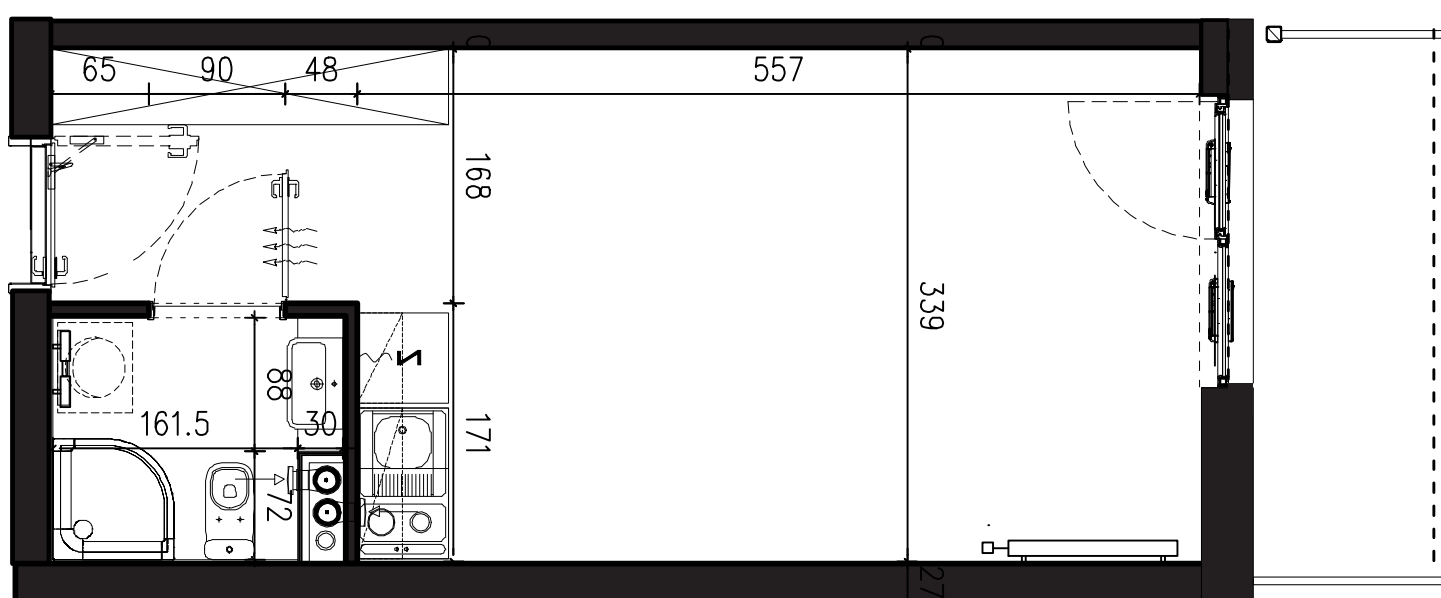

POWIERZCHNIA APARTAMENTU

25,14 M2

SKALA 1:50

PROJEKTANT

RYZYŃSKI  
ARCHITECTS

GENERALNY WYKONAWCA

Podane na karcie wymiary oraz powierzchnie pomieszczeń mają charakter projektowy i mogą nieznacznie różnić się od wymiarów i powierzchni w wybudowanym budynku. Umeblowanie oraz zagospodarowanie terenu jest tylko wizualizacją i nie stanowi oferty handlowej. Ma jedynie charakter poglądowy, przybliżający wielkość apartamentu.