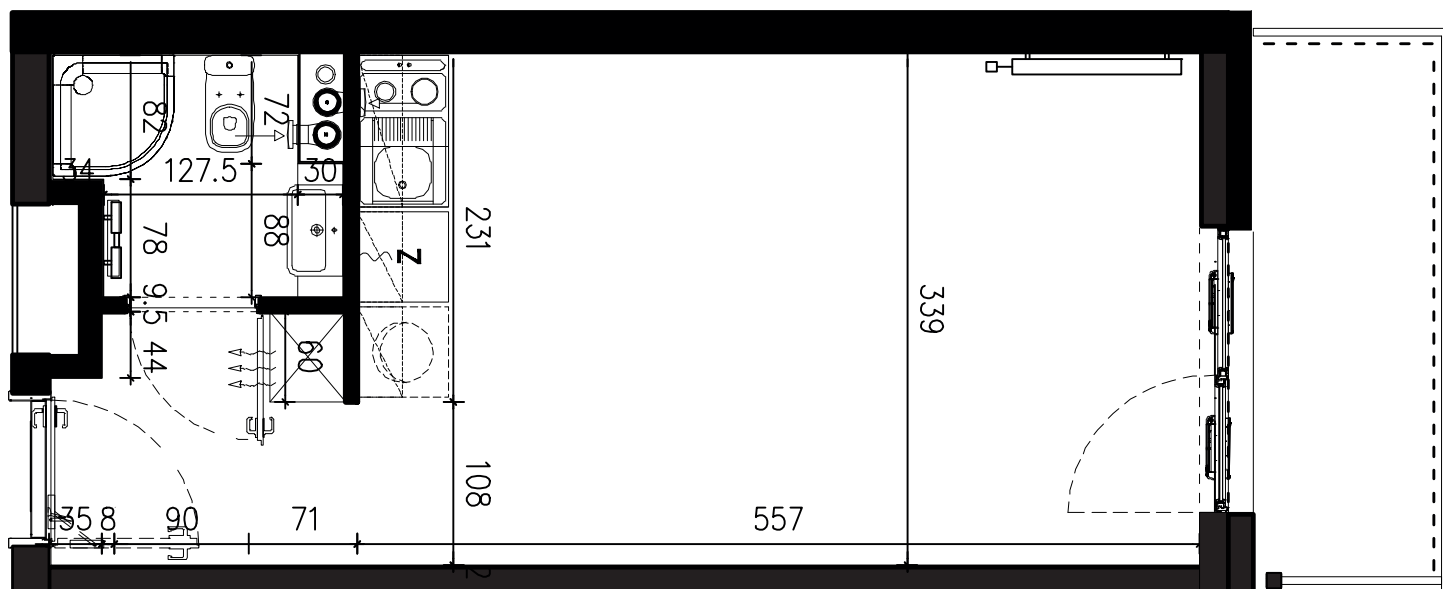

POWIERZCHNIA APARTAMENTU

24,69 M<sup>2</sup>

SKALA 1:50

PROJEKTANT

**RYZYŃSKI**  
ARCHITECTS

GENERALNY WYKONAWCA

Podane na karcie wymiary oraz powierzchnie pomieszczeń mają charakter projektowy i mogą nieznacznie różnić się od wymiarów i powierzchni w wybudowanym budynku. Umeblowanie oraz zagospodarowanie terenu jest tylko wizualizacją i nie stanowi oferty handlowej. Ma jedynie charakter poglądowy, przybliżający wielkość apartamentu.