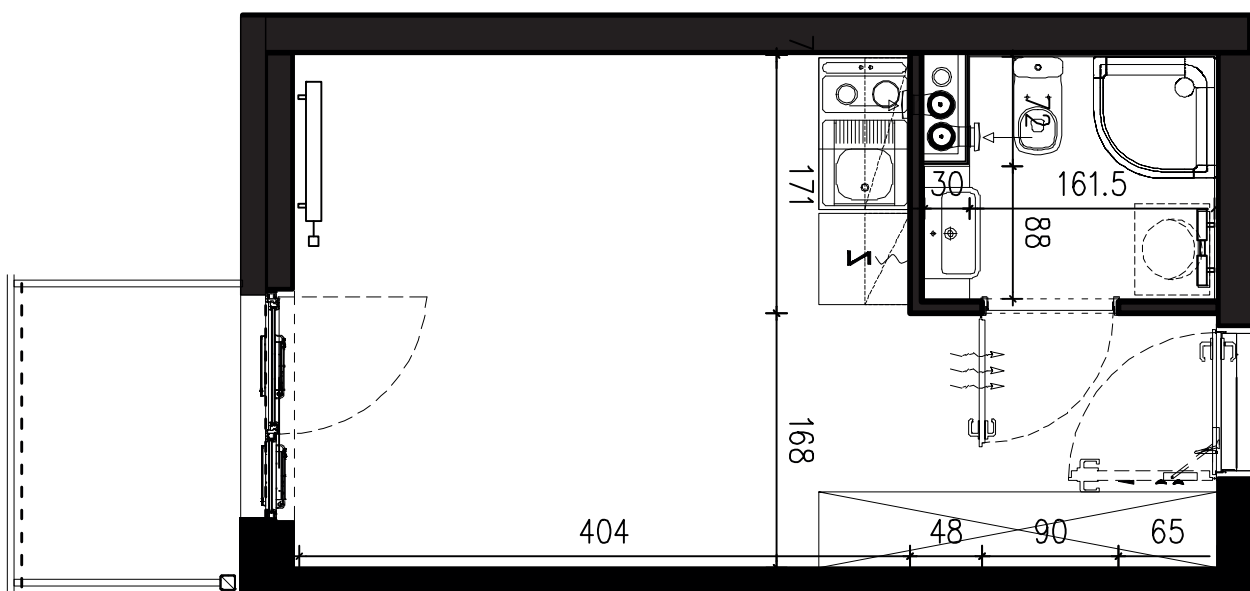

POWIERZCHNIA APARTAMENTU

20,06 M2

SKALA 1:50

PROJEKTANT

RYZYŃSKI  
ARCHITECTS

GENERALNY WYKONAWCA

Podane na karcie wymiary oraz powierzchnie pomieszczeń mają charakter projektowy i mogą nieznacznie różnić się od wymiarów i powierzchni w wybudowanym budynku. Umeblowanie oraz zagospodarowanie terenu jest tylko wizualizacją i nie stanowi oferty handlowej. Ma jedynie charakter poglądowy, przybliżający wielkość apartamentu.