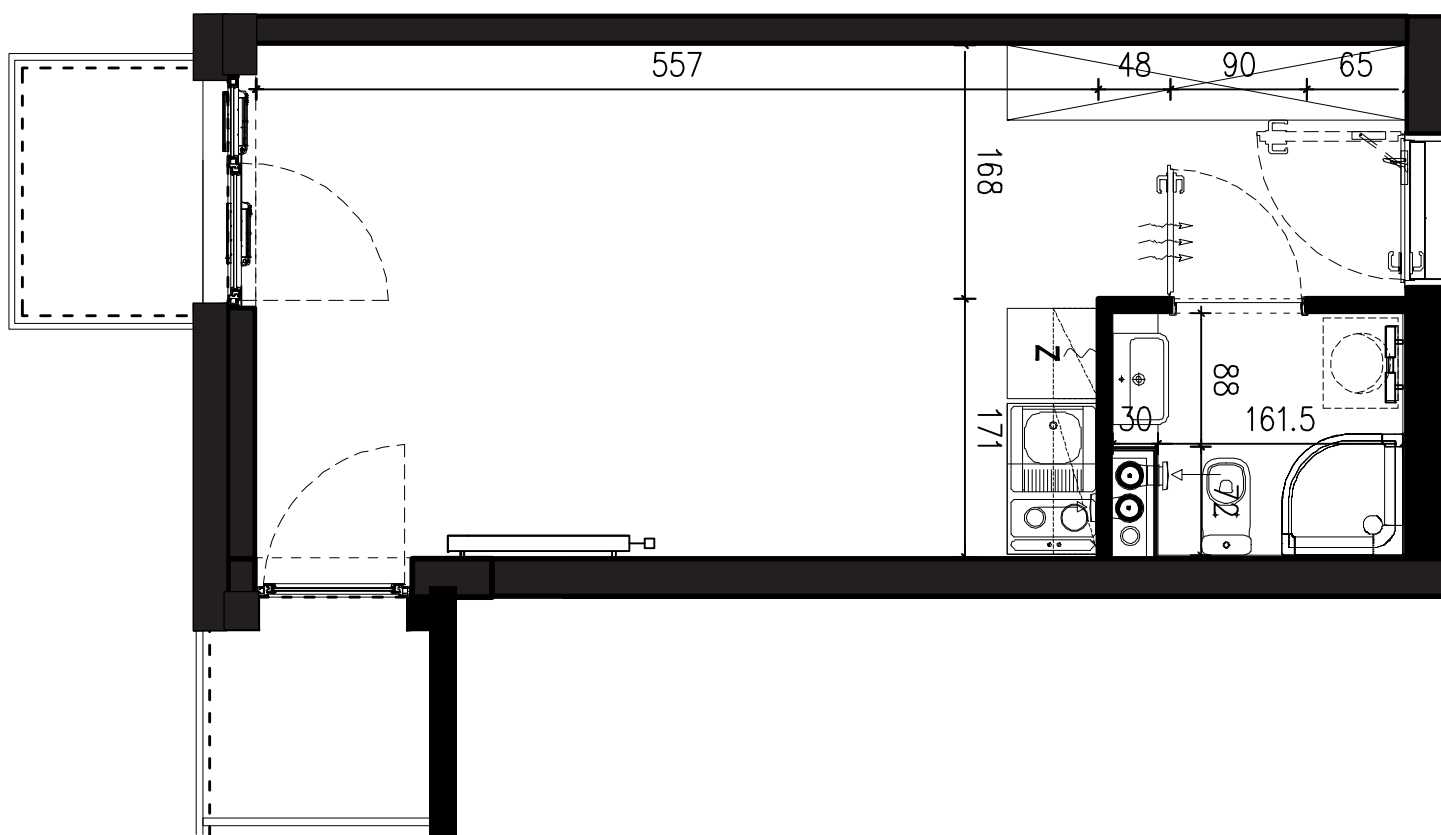

POWIERZCHNIA APARTAMENTU

25,14 M2

SKALA 1:50

PROJEKTANT

RYZYŃSKI  
ARCHITECTS

GENERALNY WYKONAWCA

Podane na karcie wymiary oraz powierzchnie pomieszczeń mają charakter projektowy i mogą nieznacznie różnić się od wymiarów i powierzchni w wybudowanym budynku. Umeblowanie oraz zagospodarowanie terenu jest tylko wizualizacją i nie stanowi oferty handlowej. Ma jedynie charakter poglądowy, przybliżający wielkość apartamentu.