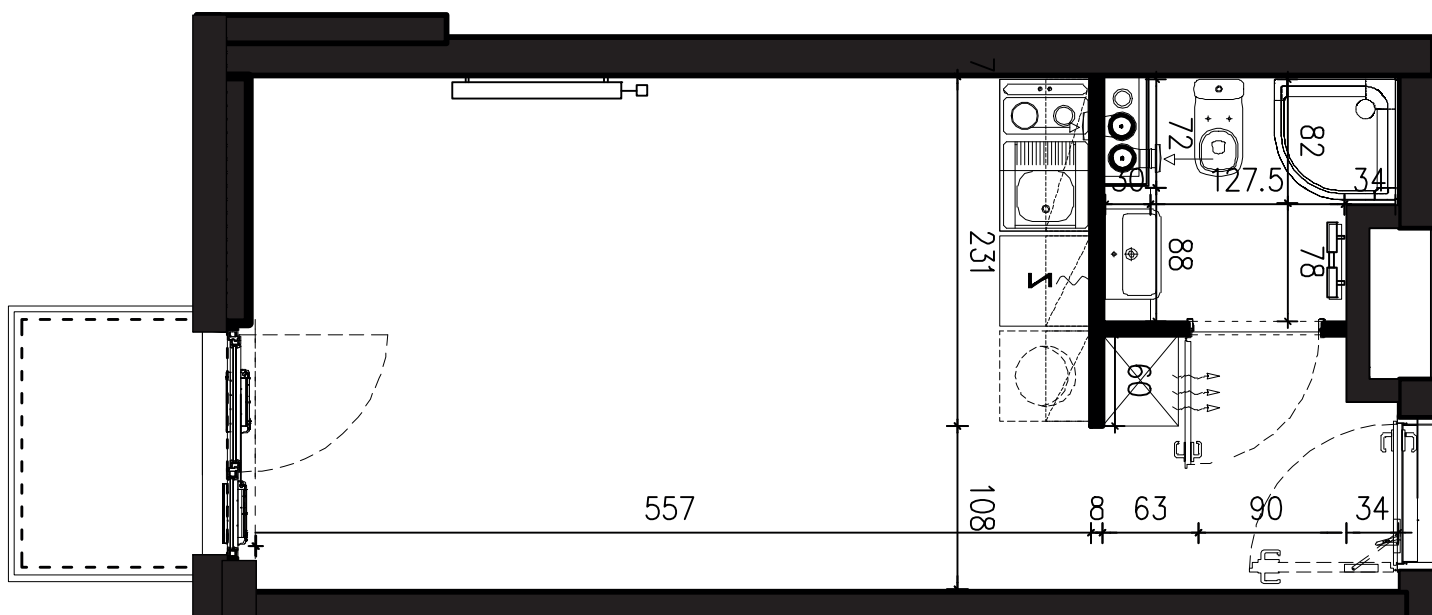

POWIERZCHNIA APARTAMENTU

24,69 M2

SKALA 1:50

PROJEKTANT

RYZYŃSKI
ARCHITECTS

GENERALNY WYKONAWCA

Podane na karcie wymiary oraz powierzchnie pomieszczeń mają charakter projektowy i mogą nieznacznie różnić się od wymiarów i powierzchni w wybudowanym budynku. Umeblowanie oraz zagospodarowanie terenu jest tylko wizualizacją i nie stanowi oferty handlowej. Ma jedynie charakter poglądowy, przybliżający wielkość apartamentu.