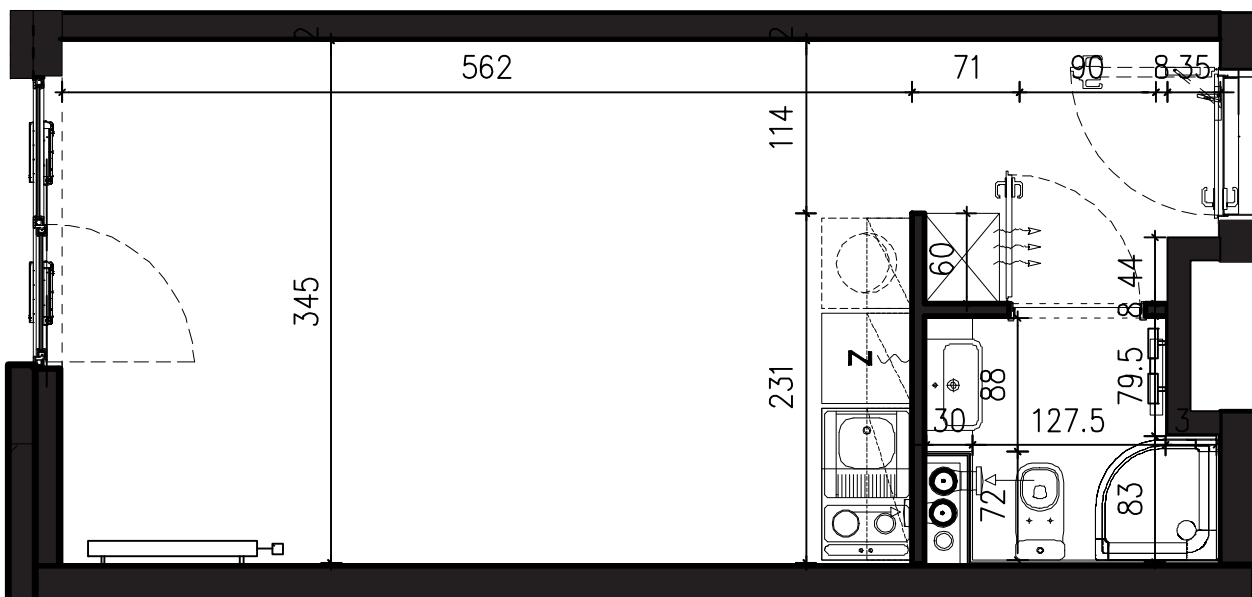

POWIERZCHNIA APARTAMENTU

25,31 M2

SKALA 1:50

PROJEKTANT

RYZYŃSKI
ARCHITECTS

GENERALNY WYKONAWCA

Podane na karcie wymiary oraz powierzchnie pomieszczeń mają charakter projektowy i mogą nieznacznie różnić się od wymiarów i powierzchni w wybudowanym budynku. Umeblowanie oraz zagospodarowanie terenu jest tylko wizualizacją i nie stanowi oferty handlowej. Ma jedynie charakter poglądowy, przybliżający wielkość apartamentu.