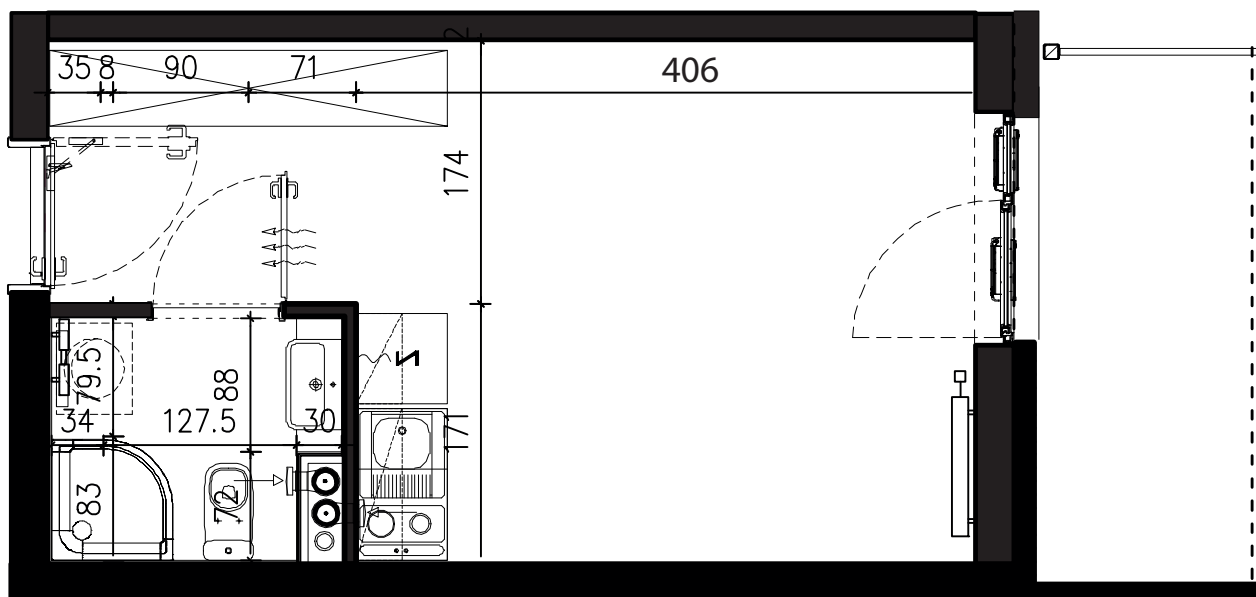

POWIERZCHNIA APARTAMENTU

20,48 M<sup>2</sup>

SKALA 1:50

PROJEKTANT

**RYZYŃSKI**  
ARCHITECTS

GENERALNY WYKONAWCA

Podane na karcie wymiary oraz powierzchnie pomieszczeń mają charakter projektowy i mogą nieznacznie różnić się od wymiarów i powierzchni w wybudowanym budynku. Umeblowanie oraz zagospodarowanie terenu jest tylko wizualizacją i nie stanowi oferty handlowej. Ma jedynie charakter poglądowy, przybliżający wielkość apartamentu.