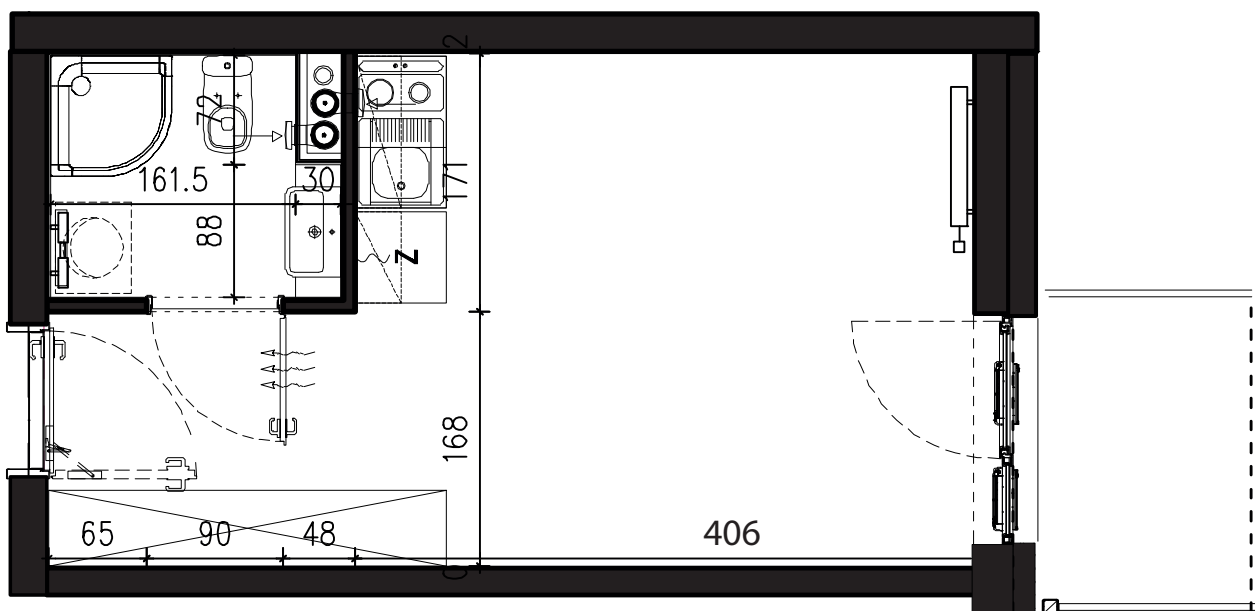

POWIERZCHNIA APARTAMENTU

20,11 M2

SKALA 1:50

PROJEKTANT

**RYZYŃSKI**  
ARCHITECTS

GENERALNY WYKONAWCA

Podane na karcie wymiary oraz powierzchnie pomieszczeń mają charakter projektowy i mogą nieznacznie różnić się od wymiarów i powierzchni w wybudowanym budynku. Umeblowanie oraz zagospodarowanie terenu jest tylko wizualizacją i nie stanowi oferty handlowej. Ma jedynie charakter poglądowy, przybliżający wielkość apartamentu.