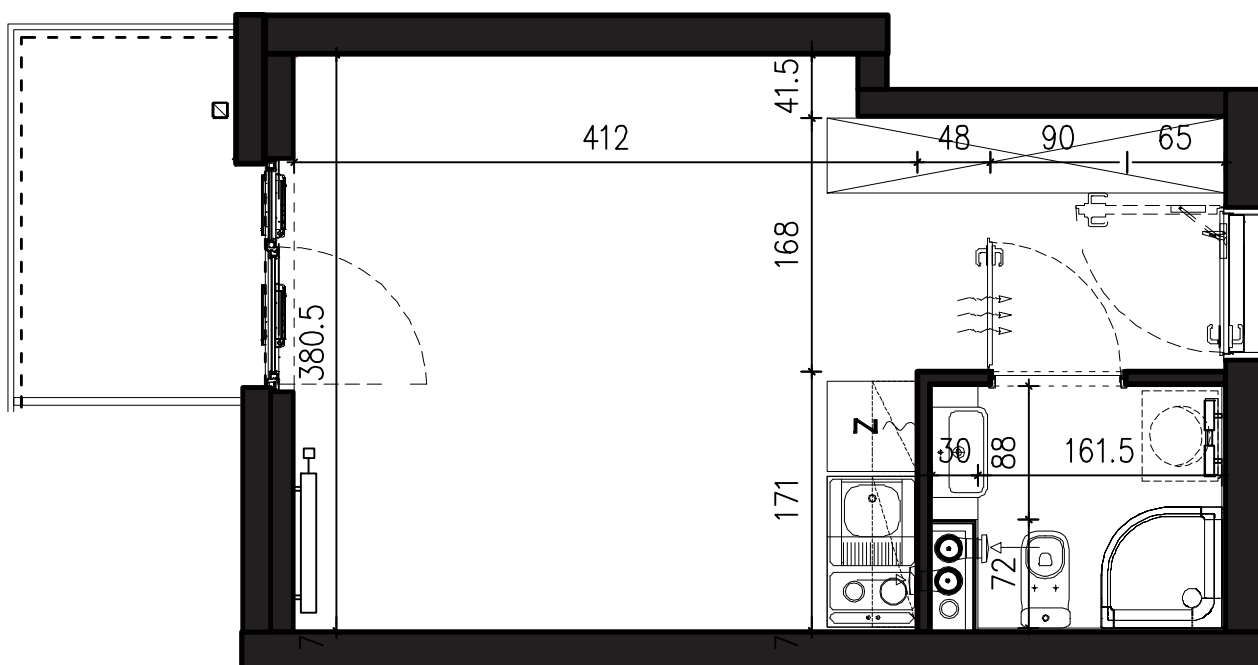

SKALA 1:50

B/4/051

21,77 M2

PROJEKTANT

RYZYNSKI
ARCHITECTS

GENERALNY WYKONAWCA

Podane na karcie wymiary oraz powierzchnie pomieszczeń mają charakter projektowy i mogą nieznacznie różnić się od wymiarów i powierzchni w wybudowanym budynku. Umeblowanie oraz zagospodarowanie terenu jest tylko wizualizacją i nie stanowi oferty handlowej. Ma jedynie charakter poglądowy, przybliżający wielkość apartamentu.