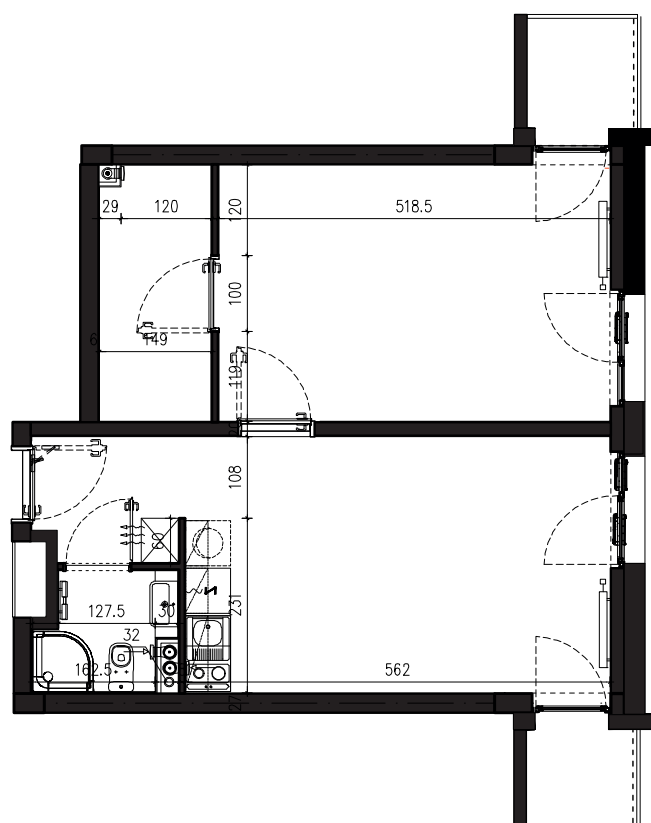

NADOLNIK
compact apartments

INWESTOR

61-012 Poznań Ul.Nadolnik 8

www.projektnadolnik.pl

BUDYNEK B

PIĘTRO 5

APARTAMENT

B/4/052

POWIERZCHNIA APARTAMENTU

47,40 M2

SKALA 1:100

PROJEKTANT

RYZYŃSKI
ARCHITECTS

GENERALNY WYKONAWCA

Podane na karcie wymiary oraz powierzchnie pomieszczeń mają charakter projektowy i mogą nieznacznie różnić się od wymiarów i powierzchni w wybudowanym budynku. Umeblowanie oraz zagospodarowanie terenu jest tylko wizualizacją i nie stanowi oferty handlowej. Ma jedynie charakter poglądowy, przybliżający wielkość apartamentu.