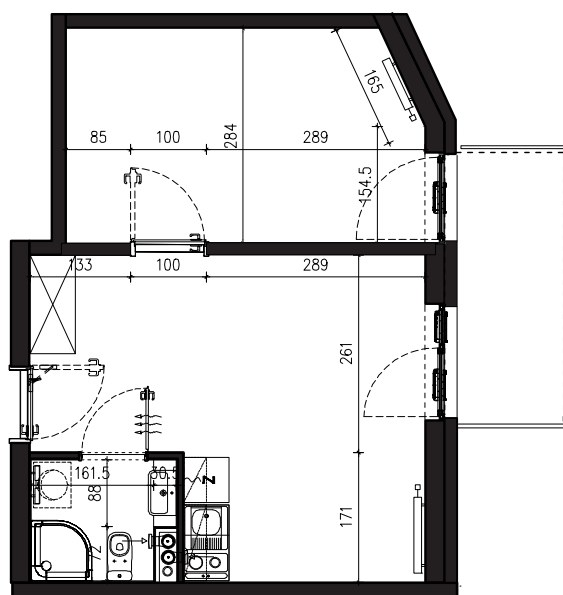

POWIERZCHNIA APARTAMENTU

34,95 M2

SKALA 1:100

PROJEKTANT

RYZYŃSKI  
ARCHITECTS

GENERALNY WYKONAWCA

Podane na karcie wymiary oraz powierzchnie pomieszczeń mają charakter projektowy i mogą nieznacznie różnić się od wymiarów i powierzchni w wybudowanym budynku. Umeblowanie oraz zagospodarowanie terenu jest tylko wizualizacją i nie stanowi oferty handlowej. Ma jedynie charakter poglądowy, przybliżający wielkość apartamentu.