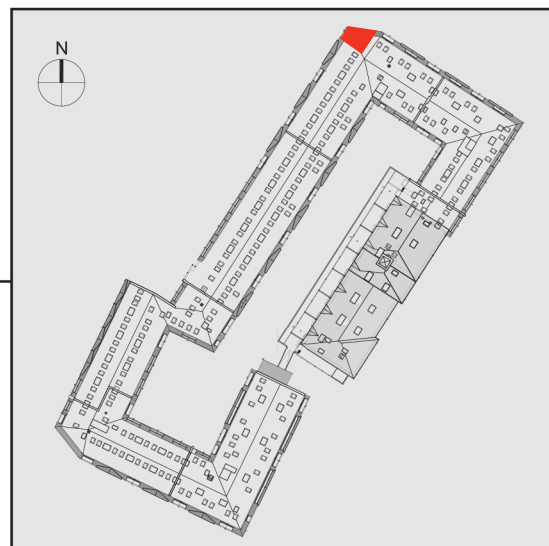

NADOLNIK

compact apartments

INWESTOR

61-012 Poznań Ul.Nadolnik 8

www.projektnadolnik.pl

BUDYNEK B

PIĘTRO 4

APARTAMENT

B/4/054

POWIERZCHNIA APARTAMENTU

28,75 M2

SKALA 1:100