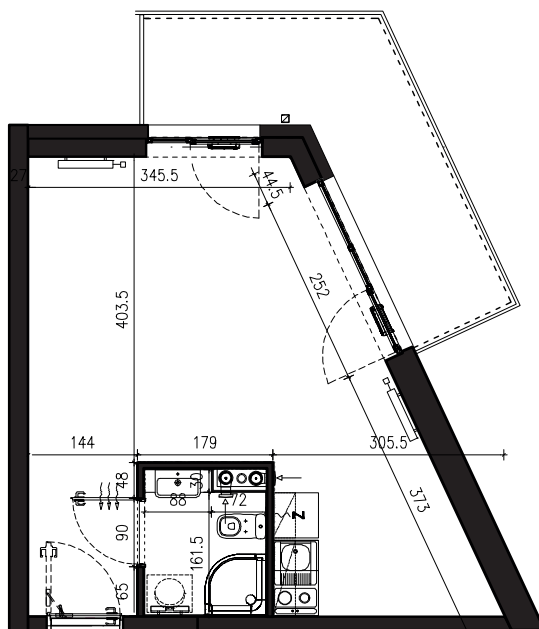

B/4/054

POWIERZCHNIA APARTAMENTU

28,75 M2

SKALA 1:100

PROJEKTANT

RYZYŃSKI
ARCHITECTS

GENERALNY WYKONAWCA

Podane na karcie wymiary oraz powierzchnie pomieszczeń mają charakter projektowy i mogą nieznacznie różnić się od wymiarów i powierzchni w wybudowanym budynku. Umeblowanie oraz zagospodarowanie terenu jest tylko wizualizacją i nie stanowi oferty handlowej. Ma jedynie charakter poglądowy, przybliżający wielkość apartamentu.