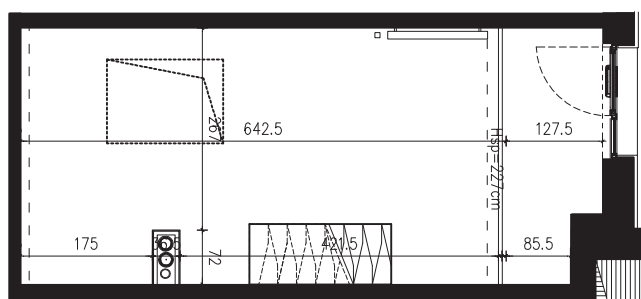

SKALA 1:100

B/4/055

45,16 M2

PROJEKTANT

RYZYŃSKI
ARCHITECTS

GENERALNY WYKONAWCA

Podane na karcie wymiary oraz powierzchnie pomieszczeń mają charakter projektowy i mogą nieznacznie różnić się od wymiarów i powierzchni w wybudowanym budynku. Umeblowanie oraz zagospodarowanie terenu jest tylko wizualizacją i nie stanowi oferty handlowej. Ma jedynie charakter poglądowy, przybliżający wielkość apartamentu.