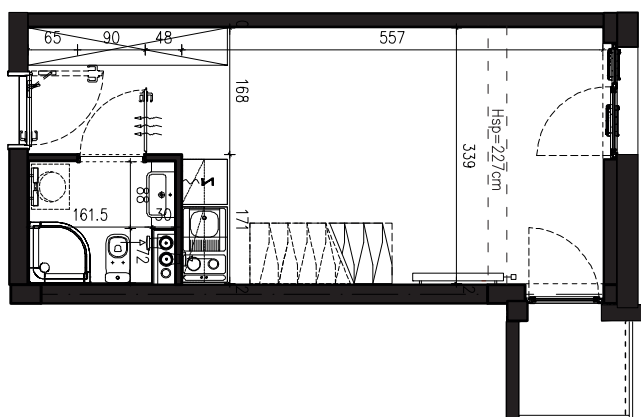

SKALA 1:100

B/4/055

45,16 M2

PROJEKTANT

RYZYŃSKI
ARCHITECTS

GENERALNY WYKONAWCA

Podane na karcie wymiary oraz powierzchnie pomieszczeń mają charakter projektowy i mogą nieznacznie różnić się od wymiarów i powierzchni w wybudowanym budynku. Umeblowanie oraz zagospodarowanie terenu jest tylko wizualizacją i nie stanowi oferty handlowej. Ma jedynie charakter poglądowy, przybliżający wielkość apartamentu.