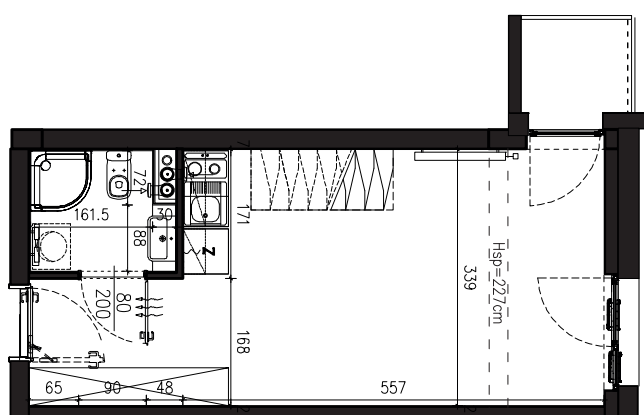

SKALA 1:100

B/4/056

45,16 M2

PROJEKTANT

RYZYŃSKI  
ARCHITECTS

GENERALNY WYKONAWCA

Podane na karcie wymiary oraz powierzchnie pomieszczeń mają charakter projektowy i mogą nieznacznie różnić się od wymiarów i powierzchni w wybudowanym budynku. Umeblowanie oraz zagospodarowanie terenu jest tylko wizualizacją i nie stanowi oferty handlowej. Ma jedynie charakter poglądowy, przybliżający wielkość apartamentu.