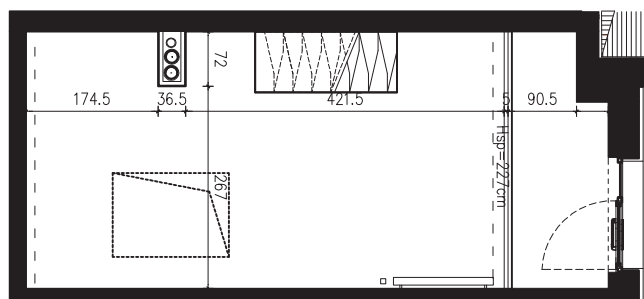

SKALA 1:100

B/4/056

45,16 M2

PROJEKTANT

RYZYŃSKI  
ARCHITECTS

GENERALNY WYKONAWCA

Podane na karcie wymiary oraz powierzchnie pomieszczeń mają charakter projektowy i mogą nieznacznie różnić się od wymiarów i powierzchni w wybudowanym budynku. Umeblowanie oraz zagospodarowanie terenu jest tylko wizualizacją i nie stanowi oferty handlowej. Ma jedynie charakter poglądowy, przybliżający wielkość apartamentu.