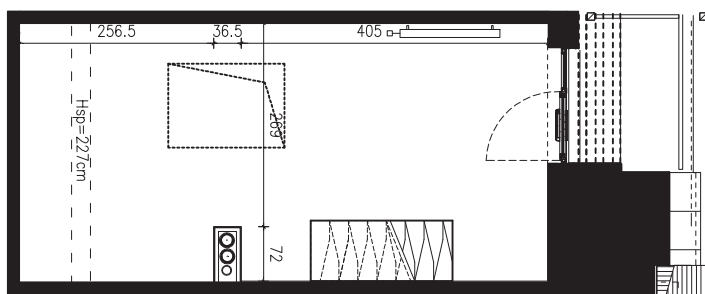

SKALA 1:100

B/4/057

42,00 M2

PROJEKTANT

RYZYŃSKI
ARCHITECTS

GENERALNY WYKONAWCA

Podane na karcie wymiary oraz powierzchnie pomieszczeń mają charakter projektowy i mogą nieznacznie różnić się od wymiarów i powierzchni w wybudowanym budynku. Umeblowanie oraz zagospodarowanie terenu jest tylko wizualizacją i nie stanowi oferty handlowej. Ma jedynie charakter poglądowy, przybliżający wielkość apartamentu.