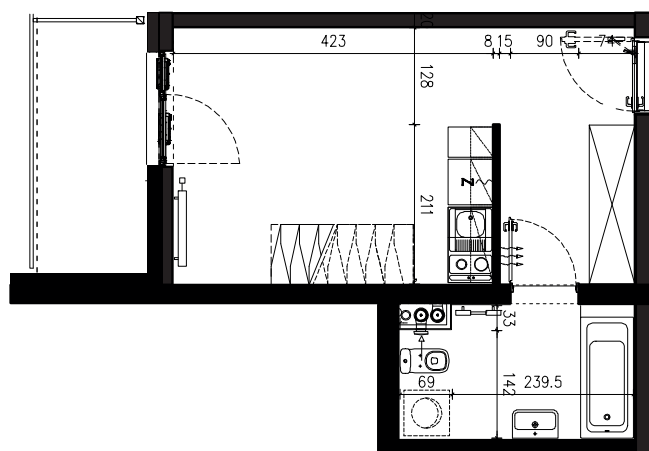

SKALA 1:100

B/4/058

48,12 M2

PROJEKTANT

RYZYŃSKI
ARCHITECTS

GENERALNY WYKONAWCA

Podane na karcie wymiary oraz powierzchnie pomieszczeń mają charakter projektowy i mogą nieznacznie różnić się od wymiarów i powierzchni w wybudowanym budynku. Umeblowanie oraz zagospodarowanie terenu jest tylko wizualizacją i nie stanowi oferty handlowej. Ma jedynie charakter poglądowy, przybliżający wielkość apartamentu.