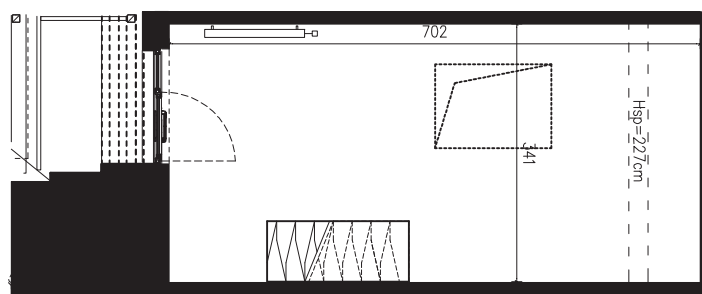

SKALA 1:100

B/4/058

48,12 M2

PROJEKTANT

RYZYŃSKI
ARCHITECTS

GENERALNY WYKONAWCA

Podane na karcie wymiary oraz powierzchnie pomieszczeń mają charakter projektowy i mogą nieznacznie różnić się od wymiarów i powierzchni w wybudowanym budynku. Umeblowanie oraz zagospodarowanie terenu jest tylko wizualizacją i nie stanowi oferty handlowej. Ma jedynie charakter poglądowy, przybliżający wielkość apartamentu.