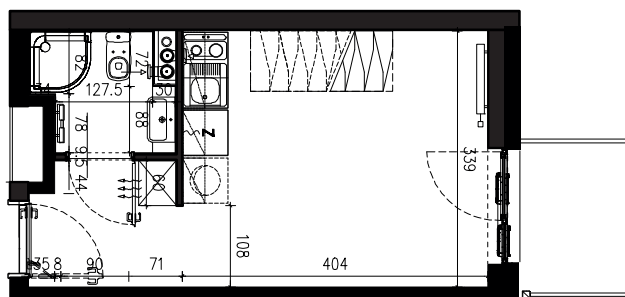

SKALA 1:100

B/4/059

41,54 M2

PROJEKTANT

RYZYŃSKI
ARCHITECTS

GENERALNY WYKONAWCA

Podane na karcie wymiary oraz powierzchnie pomieszczeń mają charakter projektowy i mogą nieznacznie różnić się od wymiarów i powierzchni w wybudowanym budynku. Umeblowanie oraz zagospodarowanie terenu jest tylko wizualizacją i nie stanowi oferty handlowej. Ma jedynie charakter poglądowy, przybliżający wielkość apartamentu.