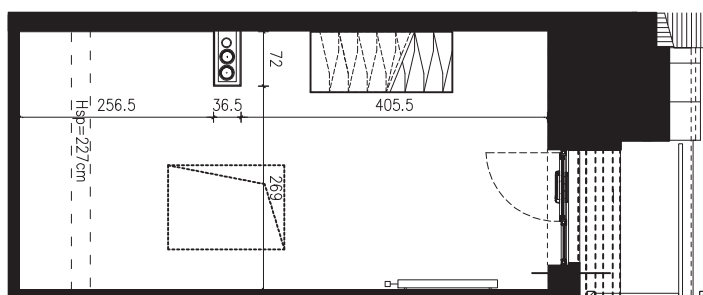

SKALA 1:100

B/4/059

41,54 M2

PROJEKTANT

RYZYŃSKI
ARCHITECTS

GENERALNY WYKONAWCA

Podane na karcie wymiary oraz powierzchnie pomieszczeń mają charakter projektowy i mogą nieznacznie różnić się od wymiarów i powierzchni w wybudowanym budynku. Umeblowanie oraz zagospodarowanie terenu jest tylko wizualizacją i nie stanowi oferty handlowej. Ma jedynie charakter poglądowy, przybliżający wielkość apartamentu.