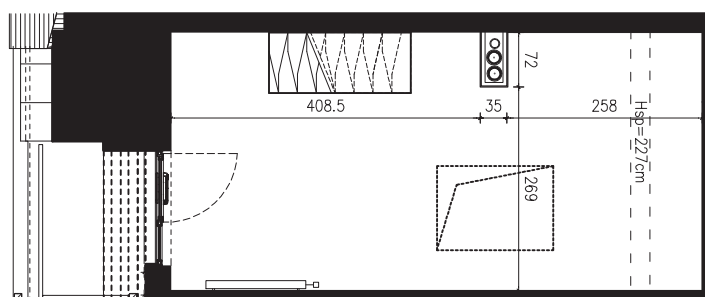

SKALA 1:100

B/4/060

42,24 M2

PROJEKTANT

RYZYŃSKI  
ARCHITECTS

GENERALNY WYKONAWCA

Podane na karcie wymiary oraz powierzchnie pomieszczeń mają charakter projektowy i mogą nieznacznie różnić się od wymiarów i powierzchni w wybudowanym budynku. Umeblowanie oraz zagospodarowanie terenu jest tylko wizualizacją i nie stanowi oferty handlowej. Ma jedynie charakter poglądowy, przybliżający wielkość apartamentu.