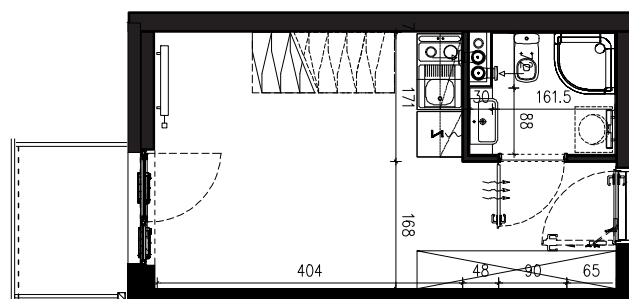

SKALA 1:100

B/4/060

42,24 M2

PROJEKTANT

RYZYŃSKI  
ARCHITECTS

GENERALNY WYKONAWCA

Podane na karcie wymiary oraz powierzchnie pomieszczeń mają charakter projektowy i mogą nieznacznie różnić się od wymiarów i powierzchni w wybudowanym budynku. Umeblowanie oraz zagospodarowanie terenu jest tylko wizualizacją i nie stanowi oferty handlowej. Ma jedynie charakter poglądowy, przybliżający wielkość apartamentu.