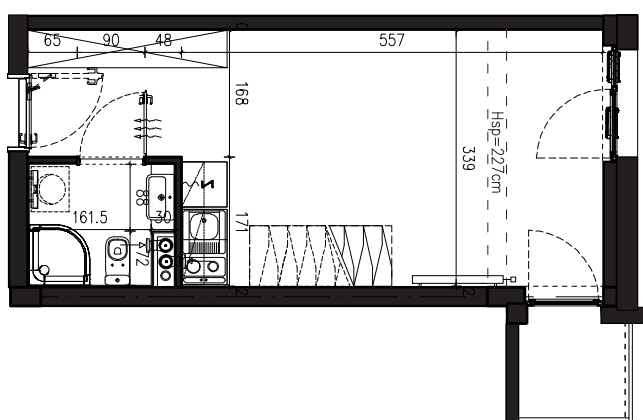

SKALA 1:100

B/4/061

47,94 M2

PROJEKTANT

RYZYŃSKI
ARCHITECTS

GENERALNY WYKONAWCA

Podane na karcie wymiary oraz powierzchnie pomieszczeń mają charakter projektowy i mogą nieznacznie różnić się od wymiarów i powierzchni w wybudowanym budynku. Umeblowanie oraz zagospodarowanie terenu jest tylko wizualizacją i nie stanowi oferty handlowej. Ma jedynie charakter poglądowy, przybliżający wielkość apartamentu.