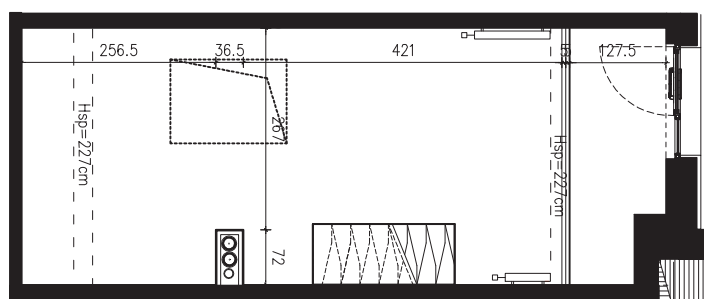

SKALA 1:100

B/4/061

47,94 M2

PROJEKTANT

RYZYŃSKI
ARCHITECTS

GENERALNY WYKONAWCA

Podane na karcie wymiary oraz powierzchnie pomieszczeń mają charakter projektowy i mogą nieznacznie różnić się od wymiarów i powierzchni w wybudowanym budynku. Umeblowanie oraz zagospodarowanie terenu jest tylko wizualizacją i nie stanowi oferty handlowej. Ma jedynie charakter poglądowy, przybliżający wielkość apartamentu.