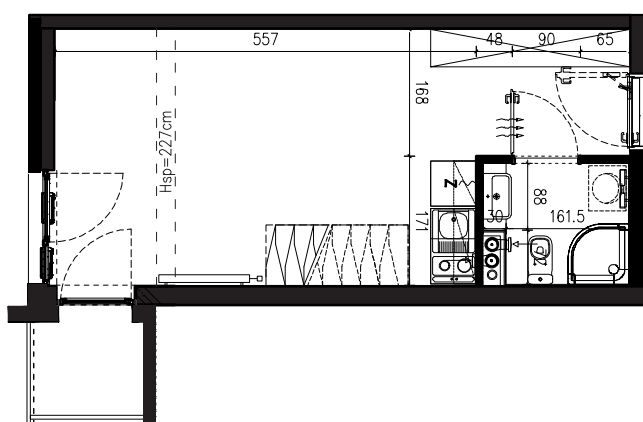

POWIERZCHNIA APARTAMENTU

47,84 M2

SKALA 1:100

PROJEKTANT

RYZYŃSKI
ARCHITECTS

GENERALNY WYKONAWCA

Podane na karcie wymiary oraz powierzchnie pomieszczeń mają charakter projektowy i mogą nieznacznie różnić się od wymiarów i powierzchni w wybudowanym budynku. Umeblowanie oraz zagospodarowanie terenu jest tylko wizualizacją i nie stanowi oferty handlowej. Ma jedynie charakter poglądowy, przybliżający wielkość apartamentu.