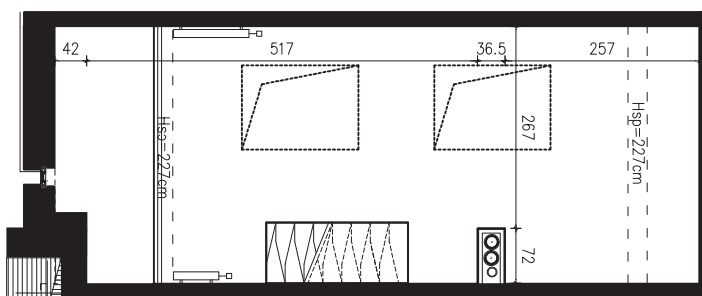

POWIERZCHNIA APARTAMENTU

47,84 M2

SKALA 1:100

PROJEKTANT

RYZYŃSKI
ARCHITECTS

GENERALNY WYKONAWCA

Podane na karcie wymiary oraz powierzchnie pomieszczeń mają charakter projektowy i mogą nieznacznie różnić się od wymiarów i powierzchni w wybudowanym budynku. Umeblowanie oraz zagospodarowanie terenu jest tylko wizualizacją i nie stanowi oferty handlowej. Ma jedynie charakter poglądowy, przybliżający wielkość apartamentu.