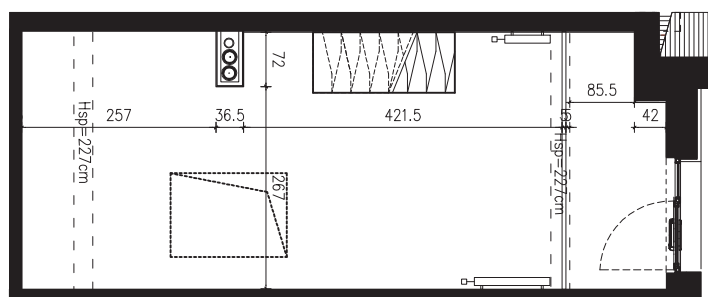

SKALA 1:100

B/4/063

47,94 M2

PROJEKTANT

RYZYŃSKI  
ARCHITECTS

GENERALNY WYKONAWCA

Podane na karcie wymiary oraz powierzchnie pomieszczeń mają charakter projektowy i mogą nieznacznie różnić się od wymiarów i powierzchni w wybudowanym budynku. Umeblowanie oraz zagospodarowanie terenu jest tylko wizualizacją i nie stanowi oferty handlowej. Ma jedynie charakter poglądowy, przybliżający wielkość apartamentu.