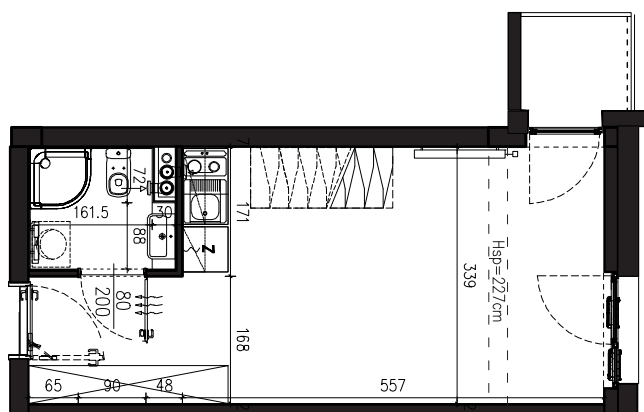

SKALA 1:100

B/4/063

47,94 M2

PROJEKTANT

RYZYŃSKI  
ARCHITECTS

GENERALNY WYKONAWCA

Podane na karcie wymiary oraz powierzchnie pomieszczeń mają charakter projektowy i mogą nieznacznie różnić się od wymiarów i powierzchni w wybudowanym budynku. Umeblowanie oraz zagospodarowanie terenu jest tylko wizualizacją i nie stanowi oferty handlowej. Ma jedynie charakter poglądowy, przybliżający wielkość apartamentu.