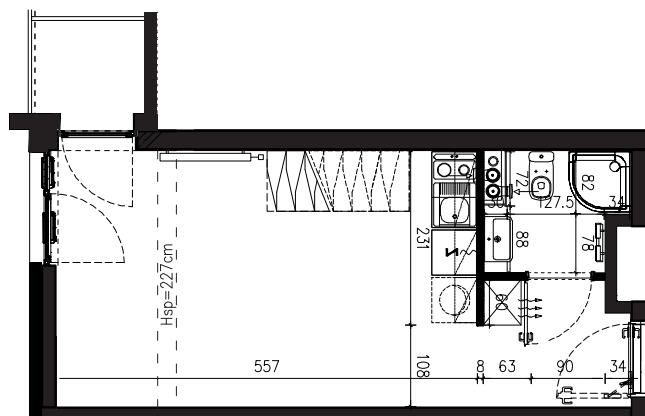

SKALA 1:100

B/4/064

47,39 M2

PROJEKTANT

RYZYNSKI  
ARCHITECTS

GENERALNY WYKONAWCA

Podane na karcie wymiary oraz powierzchnie pomieszczeń mają charakter projektowy i mogą nieznacznie różnić się od wymiarów i powierzchni w wybudowanym budynku. Umeblowanie oraz zagospodarowanie terenu jest tylko wizualizacją i nie stanowi oferty handlowej. Ma jedynie charakter poglądowy, przybliżający wielkość apartamentu.