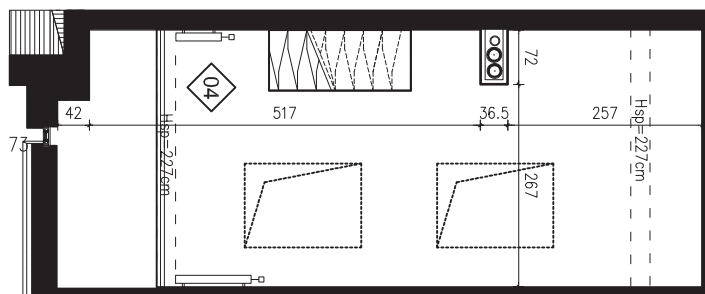

SKALA 1:100

B/4/064

47,39 M2

PROJEKTANT

RYZYNSKI  
ARCHITECTS

GENERALNY WYKONAWCA

Podane na karcie wymiary oraz powierzchnie pomieszczeń mają charakter projektowy i mogą nieznacznie różnić się od wymiarów i powierzchni w wybudowanym budynku. Umeblowanie oraz zagospodarowanie terenu jest tylko wizualizacją i nie stanowi oferty handlowej. Ma jedynie charakter poglądowy, przybliżający wielkość apartamentu.