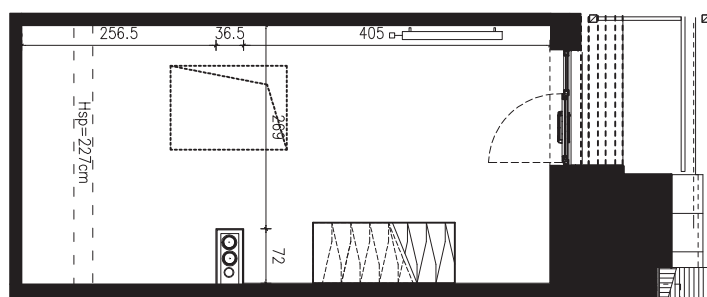

SKALA 1:100

B/4/065

42,00 M2

PROJEKTANT

**RYZYNSKI**  
ARCHITECTS

GENERALNY WYKONAWCA

Podane na karcie wymiary oraz powierzchnie pomieszczeń mają charakter projektowy i mogą nieznacznie różnić się od wymiarów i powierzchni w wybudowanym budynku. Umeblowanie oraz zagospodarowanie terenu jest tylko wizualizacją i nie stanowi oferty handlowej. Ma jedynie charakter poglądowy, przybliżający wielkość apartamentu.