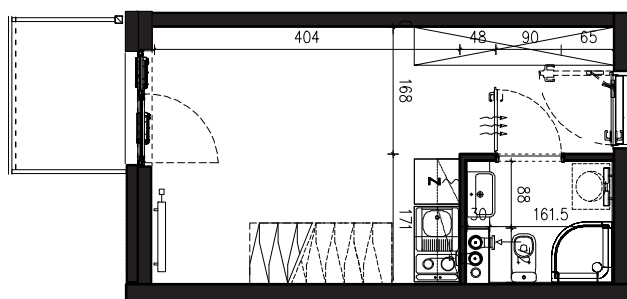

SKALA 1:100

B/4/066

42,24 M2

PROJEKTANT

RYZYŃSKI
ARCHITECTS

GENERALNY WYKONAWCA

Podane na karcie wymiary oraz powierzchnie pomieszczeń mają charakter projektowy i mogą nieznacznie różnić się od wymiarów i powierzchni w wybudowanym budynku. Umeblowanie oraz zagospodarowanie terenu jest tylko wizualizacją i nie stanowi oferty handlowej. Ma jedynie charakter poglądowy, przybliżający wielkość apartamentu.