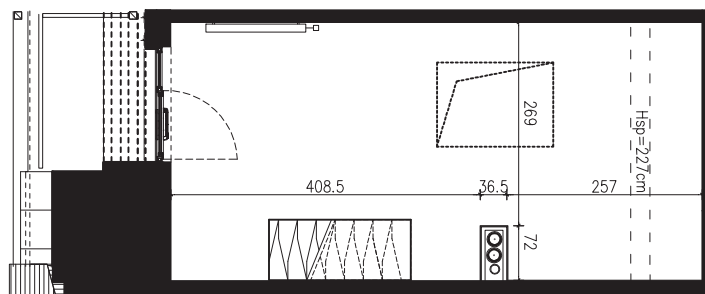

SKALA 1:100

B/4/066

42,24 M2

PROJEKTANT

RYZYŃSKI
ARCHITECTS

GENERALNY WYKONAWCA

Podane na karcie wymiary oraz powierzchnie pomieszczeń mają charakter projektowy i mogą nieznacznie różnić się od wymiarów i powierzchni w wybudowanym budynku. Umeblowanie oraz zagospodarowanie terenu jest tylko wizualizacją i nie stanowi oferty handlowej. Ma jedynie charakter poglądowy, przybliżający wielkość apartamentu.