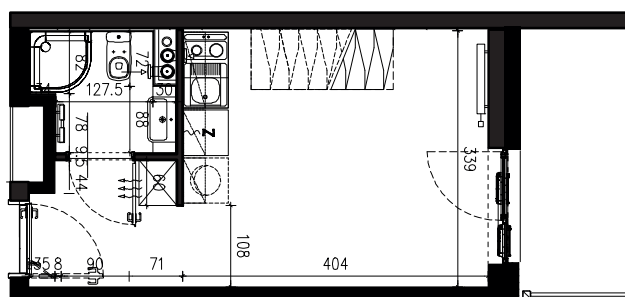

SKALA 1:100

B/4/067

41,54 M2

PROJEKTANT

RYZYŃSKI  
ARCHITECTS

GENERALNY WYKONAWCA

Podane na karcie wymiary oraz powierzchnie pomieszczeń mają charakter projektowy i mogą nieznacznie różnić się od wymiarów i powierzchni w wybudowanym budynku. Umeblowanie oraz zagospodarowanie terenu jest tylko wizualizacją i nie stanowi oferty handlowej. Ma jedynie charakter poglądowy, przybliżający wielkość apartamentu.