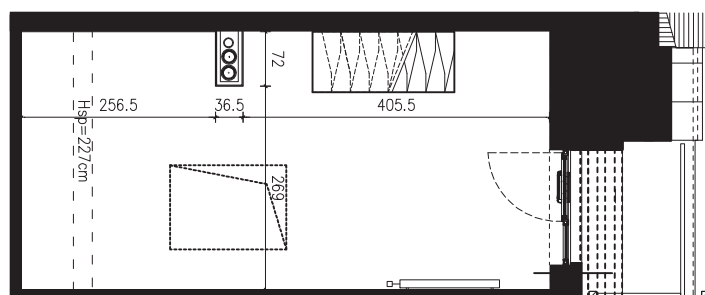

SKALA 1:100

B/4/067

41,54 M2

PROJEKTANT

RYZYŃSKI  
ARCHITECTS

GENERALNY WYKONAWCA

Podane na karcie wymiary oraz powierzchnie pomieszczeń mają charakter projektowy i mogą nieznacznie różnić się od wymiarów i powierzchni w wybudowanym budynku. Umeblowanie oraz zagospodarowanie terenu jest tylko wizualizacją i nie stanowi oferty handlowej. Ma jedynie charakter poglądowy, przybliżający wielkość apartamentu.