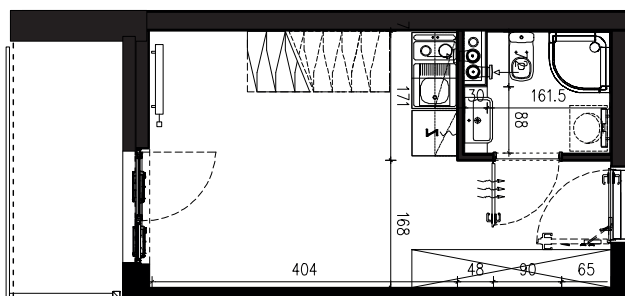

POWIERZCHNIA APARTAMENTU

42,24 M2

SKALA 1:100

PROJEKTANT

RYZYNSKI
ARCHITECTS

GENERALNY WYKONAWCA

Podane na karcie wymiary oraz powierzchnie pomieszczeń mają charakter projektowy i mogą nieznacznie różnić się od wymiarów i powierzchni w wybudowanym budynku. Umeblowanie oraz zagospodarowanie terenu jest tylko wizualizacją i nie stanowi oferty handlowej. Ma jedynie charakter poglądowy, przybliżający wielkość apartamentu.