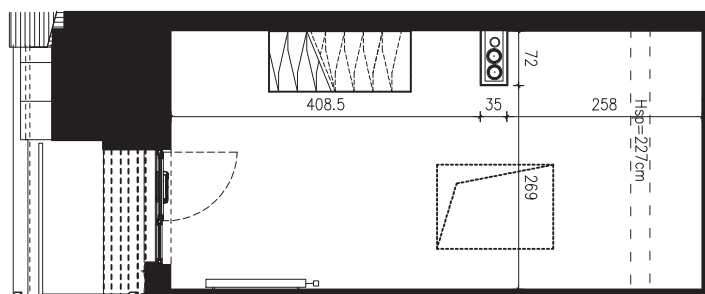

POWIERZCHNIA APARTAMENTU

42,24 M2

SKALA 1:100

PROJEKTANT

RYZYNSKI
ARCHITECTS

GENERALNY WYKONAWCA

Podane na karcie wymiary oraz powierzchnie pomieszczeń mają charakter projektowy i mogą nieznacznie różnić się od wymiarów i powierzchni w wybudowanym budynku. Umeblowanie oraz zagospodarowanie terenu jest tylko wizualizacją i nie stanowi oferty handlowej. Ma jedynie charakter poglądowy, przybliżający wielkość apartamentu.