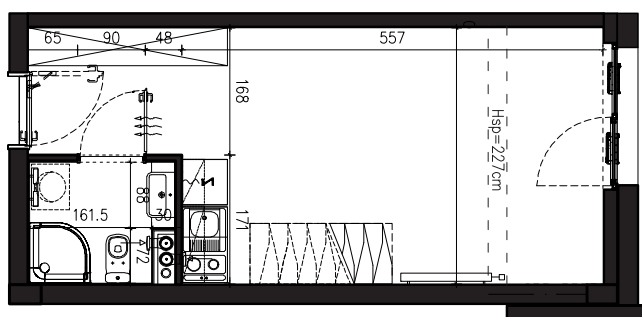

SKALA 1:100

B/4/069

47,94 M2

PROJEKTANT

RYZYŃSKI
ARCHITECTS

GENERALNY WYKONAWCA

Podane na karcie wymiary oraz powierzchnie pomieszczeń mają charakter projektowy i mogą nieznacznie różnić się od wymiarów i powierzchni w wybudowanym budynku. Umeblowanie oraz zagospodarowanie terenu jest tylko wizualizacją i nie stanowi oferty handlowej. Ma jedynie charakter poglądowy, przybliżający wielkość apartamentu.