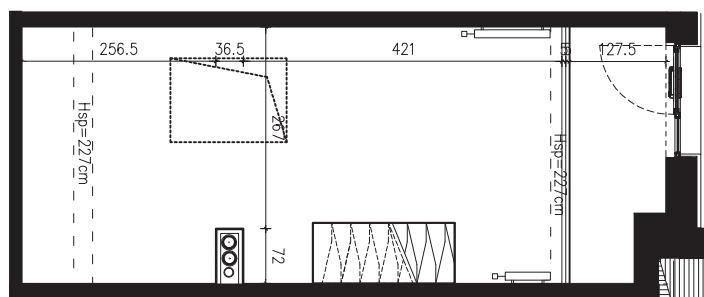

SKALA 1:100

B/4/069

47,94 M2

PROJEKTANT

RYZYŃSKI
ARCHITECTS

GENERALNY WYKONAWCA

Podane na karcie wymiary oraz powierzchnie pomieszczeń mają charakter projektowy i mogą nieznacznie różnić się od wymiarów i powierzchni w wybudowanym budynku. Umeblowanie oraz zagospodarowanie terenu jest tylko wizualizacją i nie stanowi oferty handlowej. Ma jedynie charakter poglądowy, przybliżający wielkość apartamentu.