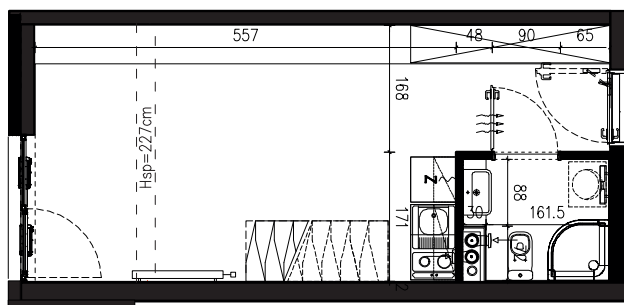

SKALA 1:100

B/4/070

47,84 M2

PROJEKTANT

RYZYŃSKI
ARCHITECTS

GENERALNY WYKONAWCA

Podane na karcie wymiary oraz powierzchnie pomieszczeń mają charakter projektowy i mogą nieznacznie różnić się od wymiarów i powierzchni w wybudowanym budynku. Umeblowanie oraz zagospodarowanie terenu jest tylko wizualizacją i nie stanowi oferty handlowej. Ma jedynie charakter poglądowy, przybliżający wielkość apartamentu.