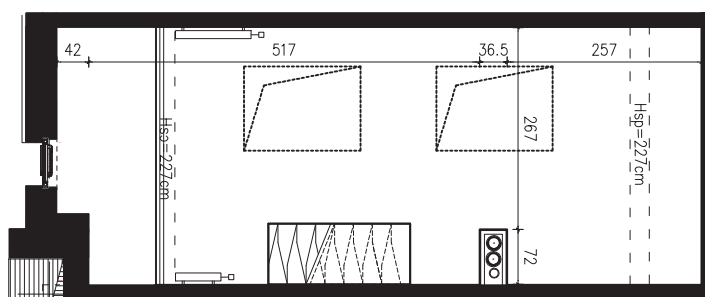

SKALA 1:100

B/4/070

47,84 M2

PROJEKTANT

RYZYŃSKI
ARCHITECTS

GENERALNY WYKONAWCA

Podane na karcie wymiary oraz powierzchnie pomieszczeń mają charakter projektowy i mogą nieznacznie różnić się od wymiarów i powierzchni w wybudowanym budynku. Umeblowanie oraz zagospodarowanie terenu jest tylko wizualizacją i nie stanowi oferty handlowej. Ma jedynie charakter poglądowy, przybliżający wielkość apartamentu.