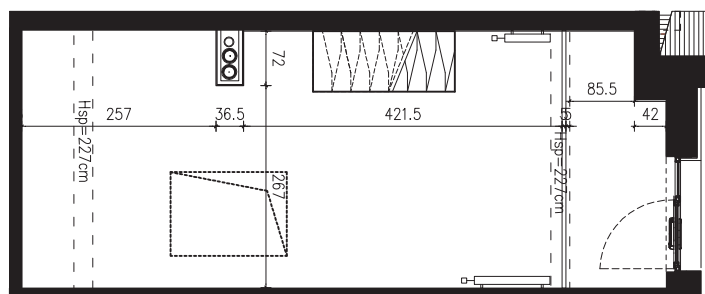

SKALA 1:100

B/4/071

47,59 M2

PROJEKTANT

RYZYŃSKI
ARCHITECTS

GENERALNY WYKONAWCA

Podane na karcie wymiary oraz powierzchnie pomieszczeń mają charakter projektowy i mogą nieznacznie różnić się od wymiarów i powierzchni w wybudowanym budynku. Umeblowanie oraz zagospodarowanie terenu jest tylko wizualizacją i nie stanowi oferty handlowej. Ma jedynie charakter poglądowy, przybliżający wielkość apartamentu.