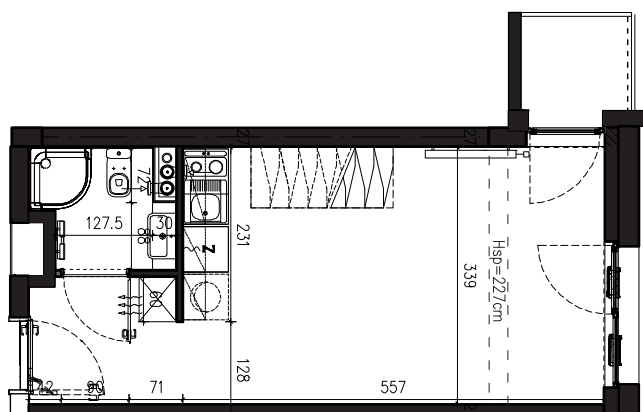

SKALA 1:100

B/4/071

47,59 M2

PROJEKTANT

RYZYŃSKI
ARCHITECTS

GENERALNY WYKONAWCA

Podane na karcie wymiary oraz powierzchnie pomieszczeń mają charakter projektowy i mogą nieznacznie różnić się od wymiarów i powierzchni w wybudowanym budynku. Umeblowanie oraz zagospodarowanie terenu jest tylko wizualizacją i nie stanowi oferty handlowej. Ma jedynie charakter poglądowy, przybliżający wielkość apartamentu.