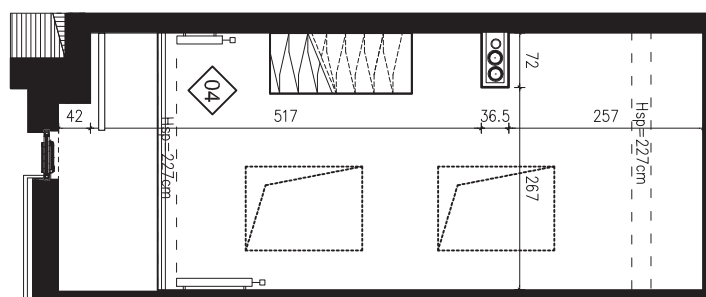

SKALA 1:100

B/4/072

47,39 M2

PROJEKTANT

RYZYNSKI
ARCHITECTS

GENERALNY WYKONAWCA

Podane na karcie wymiary oraz powierzchnie pomieszczeń mają charakter projektowy i mogą nieznacznie różnić się od wymiarów i powierzchni w wybudowanym budynku. Umeblowanie oraz zagospodarowanie terenu jest tylko wizualizacją i nie stanowi oferty handlowej. Ma jedynie charakter poglądowy, przybliżający wielkość apartamentu.