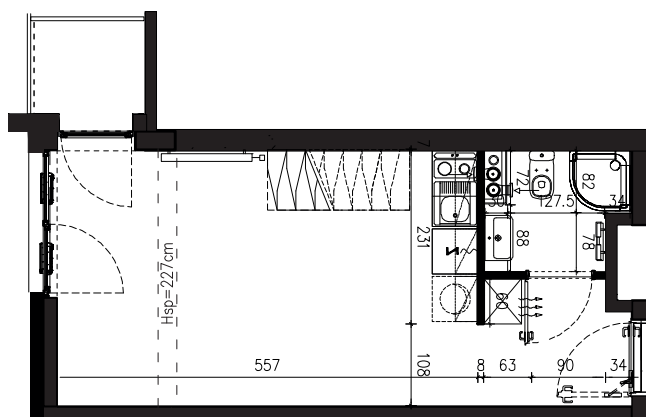

SKALA 1:100

B/4/072

47,39 M2

PROJEKTANT

RYZYNSKI
ARCHITECTS

GENERALNY WYKONAWCA

Podane na karcie wymiary oraz powierzchnie pomieszczeń mają charakter projektowy i mogą nieznacznie różnić się od wymiarów i powierzchni w wybudowanym budynku. Umeblowanie oraz zagospodarowanie terenu jest tylko wizualizacją i nie stanowi oferty handlowej. Ma jedynie charakter poglądowy, przybliżający wielkość apartamentu.