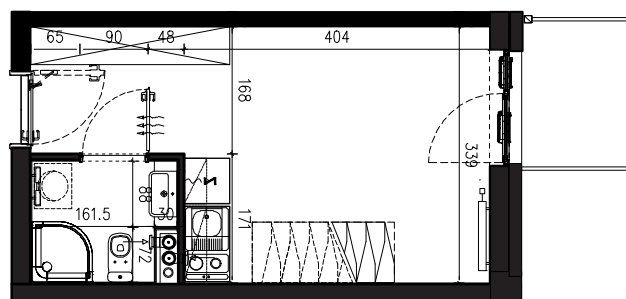

SKALA 1:100

B/4/073

42,00 M2

PROJEKTANT

RYZYŃSKI  
ARCHITECTS

GENERALNY WYKONAWCA

Podane na karcie wymiary oraz powierzchnie pomieszczeń mają charakter projektowy i mogą nieznacznie różnić się od wymiarów i powierzchni w wybudowanym budynku. Umeblowanie oraz zagospodarowanie terenu jest tylko wizualizacją i nie stanowi oferty handlowej. Ma jedynie charakter poglądowy, przybliżający wielkość apartamentu.