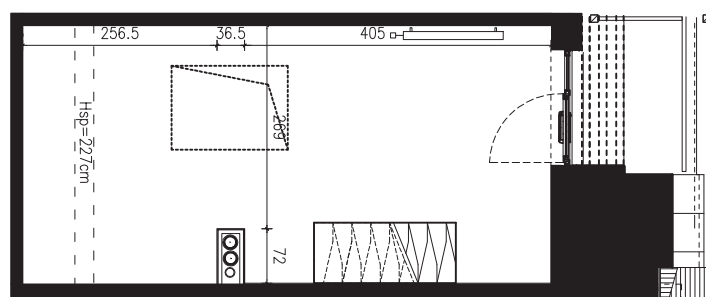

SKALA 1:100

B/4/073

42,00 M2

PROJEKTANT

RYZYŃSKI  
ARCHITECTS

GENERALNY WYKONAWCA

Podane na karcie wymiary oraz powierzchnie pomieszczeń mają charakter projektowy i mogą nieznacznie różnić się od wymiarów i powierzchni w wybudowanym budynku. Umeblowanie oraz zagospodarowanie terenu jest tylko wizualizacją i nie stanowi oferty handlowej. Ma jedynie charakter poglądowy, przybliżający wielkość apartamentu.