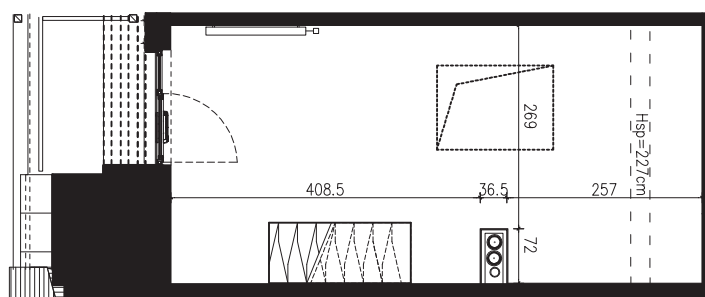

SKALA 1:100

B/4/074

42,24 M2

PROJEKTANT

RYZYŃSKI
ARCHITECTS

GENERALNY WYKONAWCA

Podane na karcie wymiary oraz powierzchnie pomieszczeń mają charakter projektowy i mogą nieznacznie różnić się od wymiarów i powierzchni w wybudowanym budynku. Umeblowanie oraz zagospodarowanie terenu jest tylko wizualizacją i nie stanowi oferty handlowej. Ma jedynie charakter poglądowy, przybliżający wielkość apartamentu.