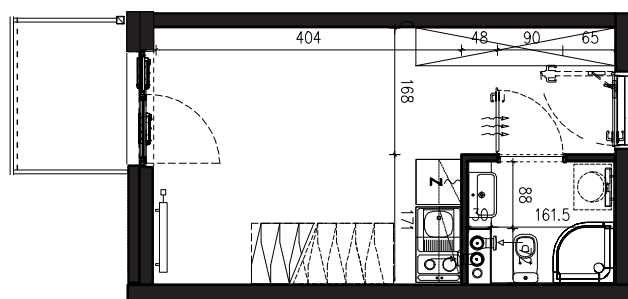

SKALA 1:100

B/4/074

42,24 M2

PROJEKTANT

RYZYŃSKI
ARCHITECTS

GENERALNY WYKONAWCA

Podane na karcie wymiary oraz powierzchnie pomieszczeń mają charakter projektowy i mogą nieznacznie różnić się od wymiarów i powierzchni w wybudowanym budynku. Umeblowanie oraz zagospodarowanie terenu jest tylko wizualizacją i nie stanowi oferty handlowej. Ma jedynie charakter poglądowy, przybliżający wielkość apartamentu.