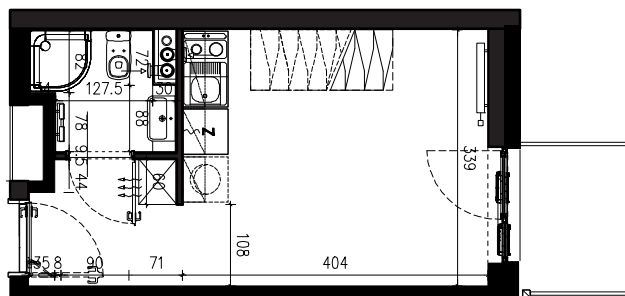

SKALA 1:100

B/4/075

41,54 M2

PROJEKTANT

RYZYŃSKI
ARCHITECTS

GENERALNY WYKONAWCA

Podane na karcie wymiary oraz powierzchnie pomieszczeń mają charakter projektowy i mogą nieznacznie różnić się od wymiarów i powierzchni w wybudowanym budynku. Umeblowanie oraz zagospodarowanie terenu jest tylko wizualizacją i nie stanowi oferty handlowej. Ma jedynie charakter poglądowy, przybliżający wielkość apartamentu.