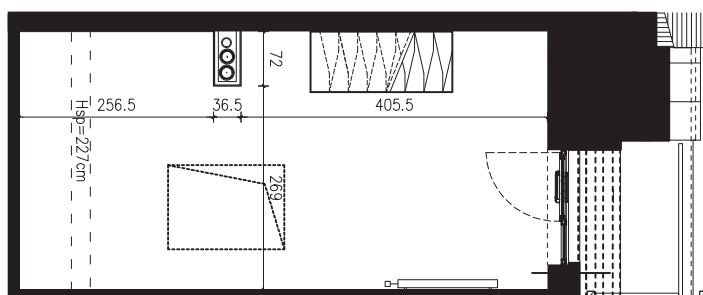

SKALA 1:100

B/4/075

41,54 M2

PROJEKTANT

RYZYŃSKI
ARCHITECTS

GENERALNY WYKONAWCA

Podane na karcie wymiary oraz powierzchnie pomieszczeń mają charakter projektowy i mogą nieznacznie różnić się od wymiarów i powierzchni w wybudowanym budynku. Umeblowanie oraz zagospodarowanie terenu jest tylko wizualizacją i nie stanowi oferty handlowej. Ma jedynie charakter poglądowy, przybliżający wielkość apartamentu.