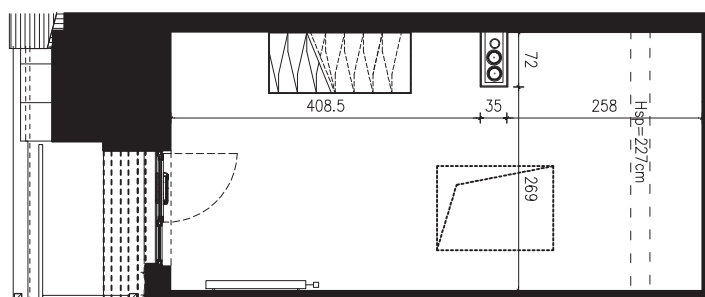

SKALA 1:100

B/4/076

42,24 M2

PROJEKTANT

RYZYŃSKI
ARCHITECTS

GENERALNY WYKONAWCA

Podane na karcie wymiary oraz powierzchnie pomieszczeń mają charakter projektowy i mogą nieznacznie różnić się od wymiarów i powierzchni w wybudowanym budynku. Umeblowanie oraz zagospodarowanie terenu jest tylko wizualizacją i nie stanowi oferty handlowej. Ma jedynie charakter poglądowy, przybliżający wielkość apartamentu.