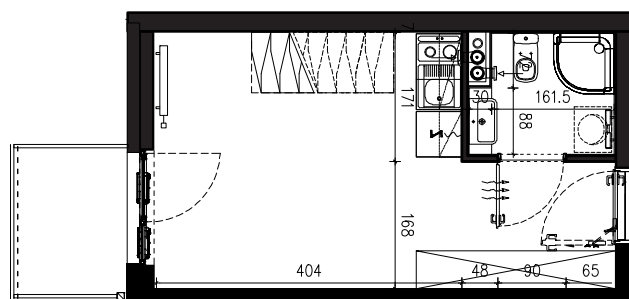

SKALA 1:100

B/4/076

42,24 M2

PROJEKTANT

RYZYŃSKI
ARCHITECTS

GENERALNY WYKONAWCA

Podane na karcie wymiary oraz powierzchnie pomieszczeń mają charakter projektowy i mogą nieznacznie różnić się od wymiarów i powierzchni w wybudowanym budynku. Umeblowanie oraz zagospodarowanie terenu jest tylko wizualizacją i nie stanowi oferty handlowej. Ma jedynie charakter poglądowy, przybliżający wielkość apartamentu.