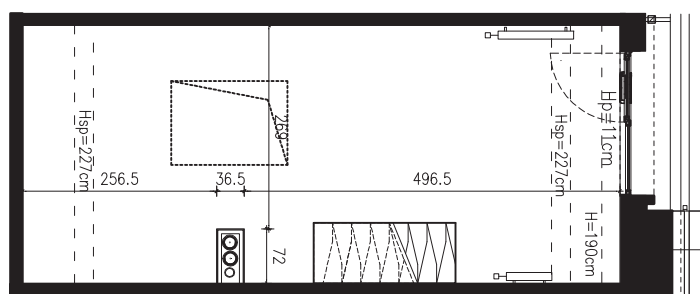

SKALA 1:100

B/4/077

49,50 M2

PROJEKTANT

RYZYŃSKI
ARCHITECTS

GENERALNY WYKONAWCA

Podane na karcie wymiary oraz powierzchnie pomieszczeń mają charakter projektowy i mogą nieznacznie różnić się od wymiarów i powierzchni w wybudowanym budynku. Umeblowanie oraz zagospodarowanie terenu jest tylko wizualizacją i nie stanowi oferty handlowej. Ma jedynie charakter poglądowy, przybliżający wielkość apartamentu.