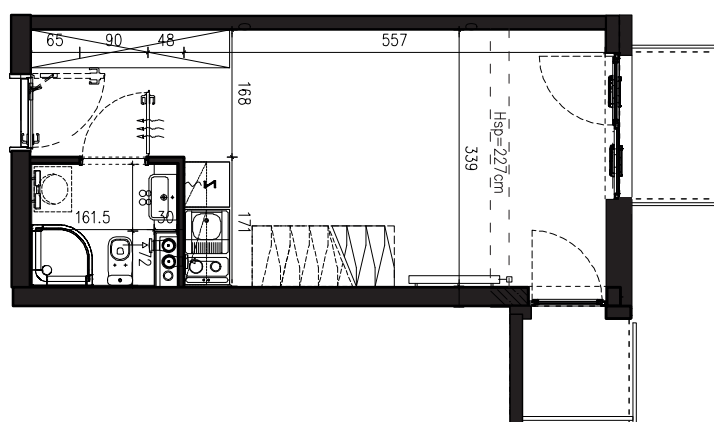

SKALA 1:100

B/4/077

49,50 M2

PROJEKTANT

RYZYŃSKI
ARCHITECTS

GENERALNY WYKONAWCA

Podane na karcie wymiary oraz powierzchnie pomieszczeń mają charakter projektowy i mogą nieznacznie różnić się od wymiarów i powierzchni w wybudowanym budynku. Umeblowanie oraz zagospodarowanie terenu jest tylko wizualizacją i nie stanowi oferty handlowej. Ma jedynie charakter poglądowy, przybliżający wielkość apartamentu.