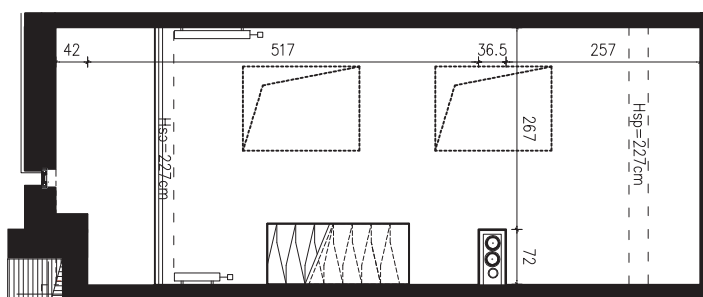

POWIERZCHNIA APARTAMENTU

47,84 M2

SKALA 1:100

PROJEKTANT

RYZYŃSKI  
ARCHITECTS

GENERALNY WYKONAWCA

Podane na karcie wymiary oraz powierzchnie pomieszczeń mają charakter projektowy i mogą nieznacznie różnić się od wymiarów i powierzchni w wybudowanym budynku. Umeblowanie oraz zagospodarowanie terenu jest tylko wizualizacją i nie stanowi oferty handlowej. Ma jedynie charakter poglądowy, przybliżający wielkość apartamentu.