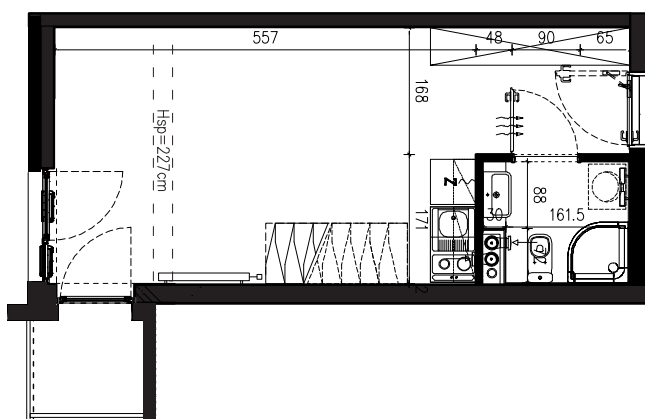

POWIERZCHNIA APARTAMENTU

47,84 M2

SKALA 1:100

PROJEKTANT

RYZYŃSKI  
ARCHITECTS

GENERALNY WYKONAWCA

Podane na karcie wymiary oraz powierzchnie pomieszczeń mają charakter projektowy i mogą nieznacznie różnić się od wymiarów i powierzchni w wybudowanym budynku. Umeblowanie oraz zagospodarowanie terenu jest tylko wizualizacją i nie stanowi oferty handlowej. Ma jedynie charakter poglądowy, przybliżający wielkość apartamentu.