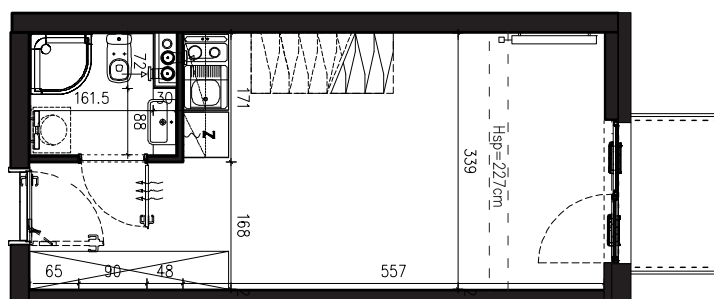

SKALA 1:100

B/4/079

49,50 M2

PROJEKTANT

RYZYŃSKI
ARCHITECTS

GENERALNY WYKONAWCA

Podane na karcie wymiary oraz powierzchnie pomieszczeń mają charakter projektowy i mogą nieznacznie różnić się od wymiarów i powierzchni w wybudowanym budynku. Umeblowanie oraz zagospodarowanie terenu jest tylko wizualizacją i nie stanowi oferty handlowej. Ma jedynie charakter poglądowy, przybliżający wielkość apartamentu.