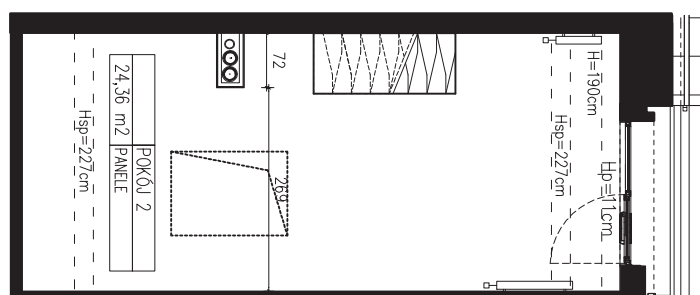

SKALA 1:100

B/4/079

49,50 M2

PROJEKTANT

RYZYŃSKI
ARCHITECTS

GENERALNY WYKONAWCA

Podane na karcie wymiary oraz powierzchnie pomieszczeń mają charakter projektowy i mogą nieznacznie różnić się od wymiarów i powierzchni w wybudowanym budynku. Umeblowanie oraz zagospodarowanie terenu jest tylko wizualizacją i nie stanowi oferty handlowej. Ma jedynie charakter poglądowy, przybliżający wielkość apartamentu.