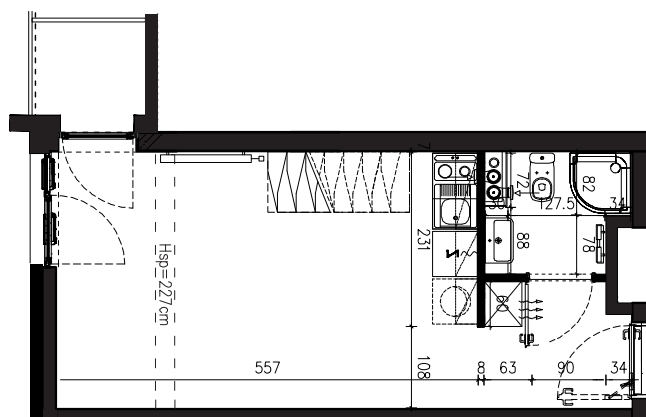

SKALA 1:100

B/4/080

47,39 M2

PROJEKTANT

RYZYŃSKI
ARCHITECTS

GENERALNY WYKONAWCA

Podane na karcie wymiary oraz powierzchnie pomieszczeń mają charakter projektowy i mogą nieznacznie różnić się od wymiarów i powierzchni w wybudowanym budynku. Umeblowanie oraz zagospodarowanie terenu jest tylko wizualizacją i nie stanowi oferty handlowej. Ma jedynie charakter poglądowy, przybliżający wielkość apartamentu.