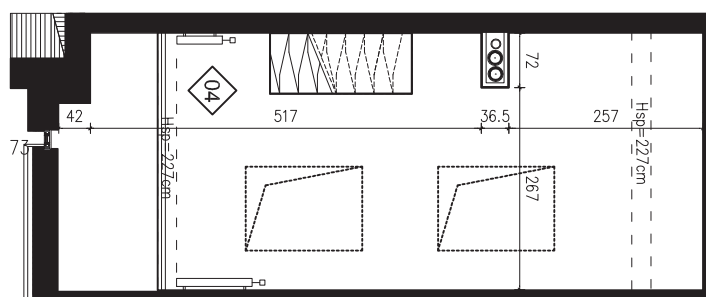

SKALA 1:100

B/4/080

47,39 M2

PROJEKTANT

RYZYŃSKI
ARCHITECTS

GENERALNY WYKONAWCA

Podane na karcie wymiary oraz powierzchnie pomieszczeń mają charakter projektowy i mogą nieznacznie różnić się od wymiarów i powierzchni w wybudowanym budynku. Umeblowanie oraz zagospodarowanie terenu jest tylko wizualizacją i nie stanowi oferty handlowej. Ma jedynie charakter poglądowy, przybliżający wielkość apartamentu.