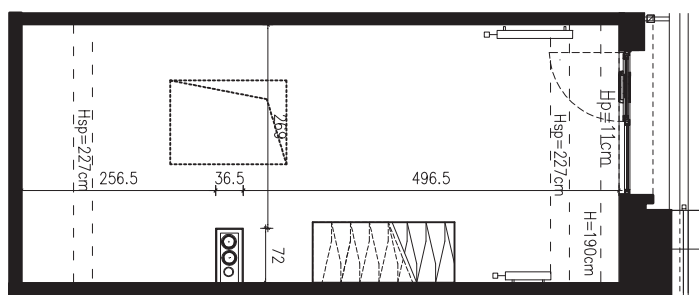

SKALA 1:100

B/4/081

49,50 M2

PROJEKTANT

RYZYŃSKI
ARCHITECTS

GENERALNY WYKONAWCA

Podane na karcie wymiary oraz powierzchnie pomieszczeń mają charakter projektowy i mogą nieznacznie różnić się od wymiarów i powierzchni w wybudowanym budynku. Umeblowanie oraz zagospodarowanie terenu jest tylko wizualizacją i nie stanowi oferty handlowej. Ma jedynie charakter poglądowy, przybliżający wielkość apartamentu.