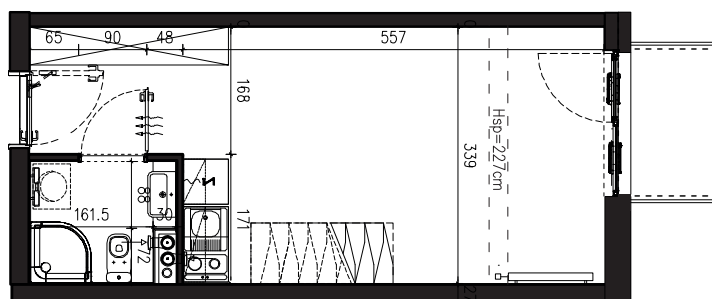

SKALA 1:100

B/4/081

49,50 M2

PROJEKTANT

RYZYŃSKI
ARCHITECTS

GENERALNY WYKONAWCA

Podane na karcie wymiary oraz powierzchnie pomieszczeń mają charakter projektowy i mogą nieznacznie różnić się od wymiarów i powierzchni w wybudowanym budynku. Umeblowanie oraz zagospodarowanie terenu jest tylko wizualizacją i nie stanowi oferty handlowej. Ma jedynie charakter poglądowy, przybliżający wielkość apartamentu.