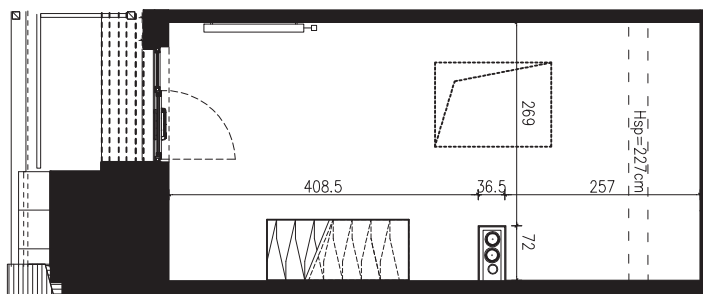

POWIERZCHNIA APARTAMENTU

42,24 M2

SKALA 1:100

PROJEKTANT

RYZYŃSKI
ARCHITECTS

GENERALNY WYKONAWCA

Podane na karcie wymiary oraz powierzchnie pomieszczeń mają charakter projektowy i mogą nieznacznie różnić się od wymiarów i powierzchni w wybudowanym budynku. Umeblowanie oraz zagospodarowanie terenu jest tylko wizualizacją i nie stanowi oferty handlowej. Ma jedynie charakter poglądowy, przybliżający wielkość apartamentu.