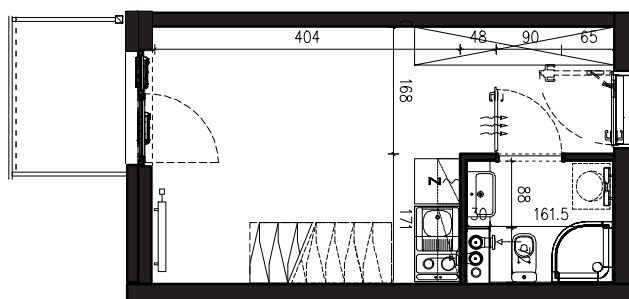

POWIERZCHNIA APARTAMENTU

42,24 M2

SKALA 1:100

PROJEKTANT

RYZYŃSKI
ARCHITECTS

GENERALNY WYKONAWCA

Podane na karcie wymiary oraz powierzchnie pomieszczeń mają charakter projektowy i mogą nieznacznie różnić się od wymiarów i powierzchni w wybudowanym budynku. Umeblowanie oraz zagospodarowanie terenu jest tylko wizualizacją i nie stanowi oferty handlowej. Ma jedynie charakter poglądowy, przybliżający wielkość apartamentu.