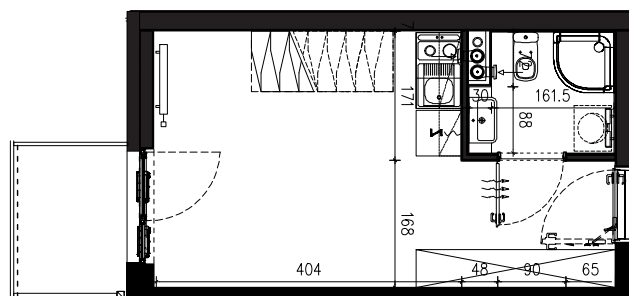

SKALA 1:100

B/4/084

42,24 M2

PROJEKTANT

RYZYŃSKI  
ARCHITECTS

GENERALNY WYKONAWCA

Podane na karcie wymiary oraz powierzchnie pomieszczeń mają charakter projektowy i mogą nieznacznie różnić się od wymiarów i powierzchni w wybudowanym budynku. Umeblowanie oraz zagospodarowanie terenu jest tylko wizualizacją i nie stanowi oferty handlowej. Ma jedynie charakter poglądowy, przybliżający wielkość apartamentu.