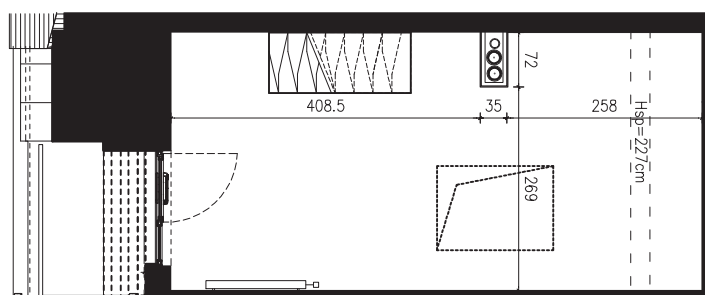

SKALA 1:100

B/4/084

42,24 M2

PROJEKTANT

RYZYŃSKI  
ARCHITECTS

GENERALNY WYKONAWCA

Podane na karcie wymiary oraz powierzchnie pomieszczeń mają charakter projektowy i mogą nieznacznie różnić się od wymiarów i powierzchni w wybudowanym budynku. Umeblowanie oraz zagospodarowanie terenu jest tylko wizualizacją i nie stanowi oferty handlowej. Ma jedynie charakter poglądowy, przybliżający wielkość apartamentu.