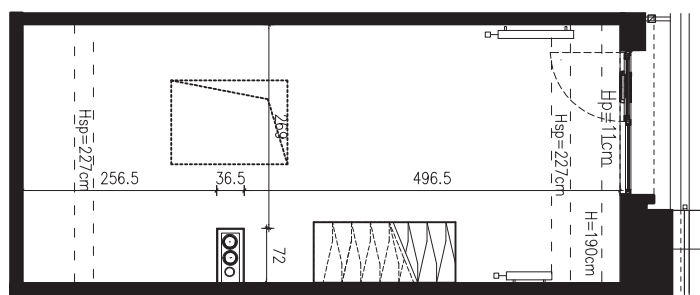

POWIERZCHNIA APARTAMENTU

49,50 M2

SKALA 1:100

PROJEKTANT

RYZYŃSKI  
ARCHITECTS

GENERALNY WYKONAWCA

Podane na karcie wymiary oraz powierzchnie pomieszczeń mają charakter projektowy i mogą nieznacznie różnić się od wymiarów i powierzchni w wybudowanym budynku. Umeblowanie oraz zagospodarowanie terenu jest tylko wizualizacją i nie stanowi oferty handlowej. Ma jedynie charakter poglądowy, przybliżający wielkość apartamentu.