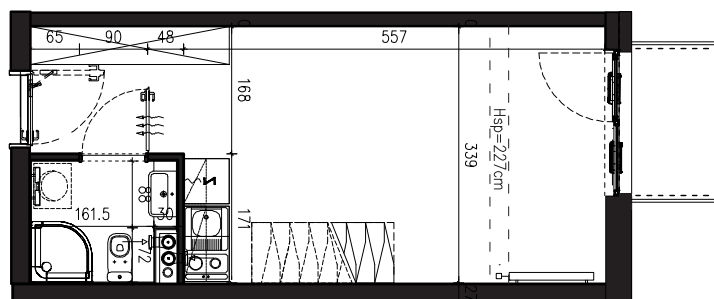

POWIERZCHNIA APARTAMENTU

49,50 M2

SKALA 1:100

PROJEKTANT

RYZYŃSKI  
ARCHITECTS

GENERALNY WYKONAWCA

Podane na karcie wymiary oraz powierzchnie pomieszczeń mają charakter projektowy i mogą nieznacznie różnić się od wymiarów i powierzchni w wybudowanym budynku. Umeblowanie oraz zagospodarowanie terenu jest tylko wizualizacją i nie stanowi oferty handlowej. Ma jedynie charakter poglądowy, przybliżający wielkość apartamentu.