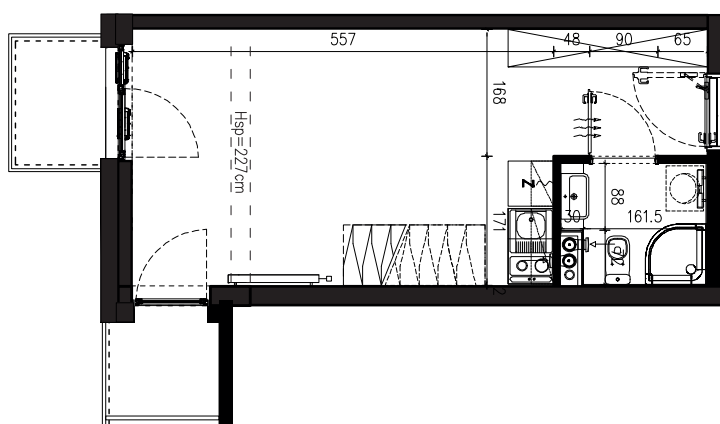

SKALA 1:100

B/4/086

47,84 M2

PROJEKTANT

RYZYŃSKI
ARCHITECTS

GENERALNY WYKONAWCA

Podane na karcie wymiary oraz powierzchnie pomieszczeń mają charakter projektowy i mogą nieznacznie różnić się od wymiarów i powierzchni w wybudowanym budynku. Umeblowanie oraz zagospodarowanie terenu jest tylko wizualizacją i nie stanowi oferty handlowej. Ma jedynie charakter poglądowy, przybliżający wielkość apartamentu.