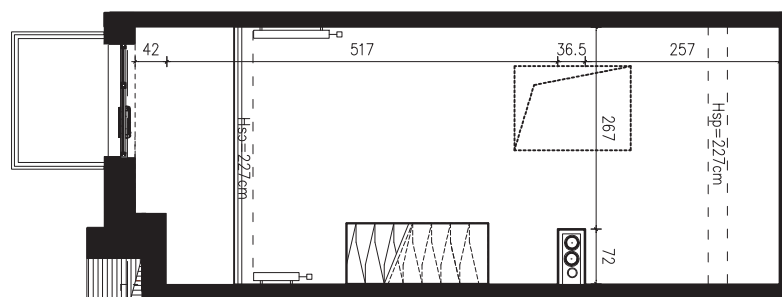

SKALA 1:100

B/4/086

47,84 M2

PROJEKTANT

RYZYŃSKI
ARCHITECTS

GENERALNY WYKONAWCA

Podane na karcie wymiary oraz powierzchnie pomieszczeń mają charakter projektowy i mogą nieznacznie różnić się od wymiarów i powierzchni w wybudowanym budynku. Umeblowanie oraz zagospodarowanie terenu jest tylko wizualizacją i nie stanowi oferty handlowej. Ma jedynie charakter poglądowy, przybliżający wielkość apartamentu.