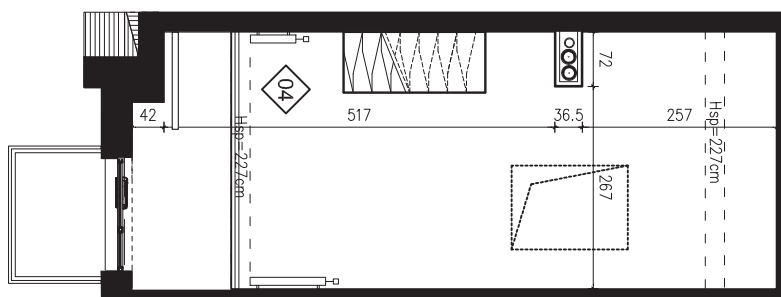

SKALA 1:100

B/4/088

47,39 M2

PROJEKTANT

RYZYŃSKI  
ARCHITECTS

GENERALNY WYKONAWCA

Podane na karcie wymiary oraz powierzchnie pomieszczeń mają charakter projektowy i mogą nieznacznie różnić się od wymiarów i powierzchni w wybudowanym budynku. Umeblowanie oraz zagospodarowanie terenu jest tylko wizualizacją i nie stanowi oferty handlowej. Ma jedynie charakter poglądowy, przybliżający wielkość apartamentu.