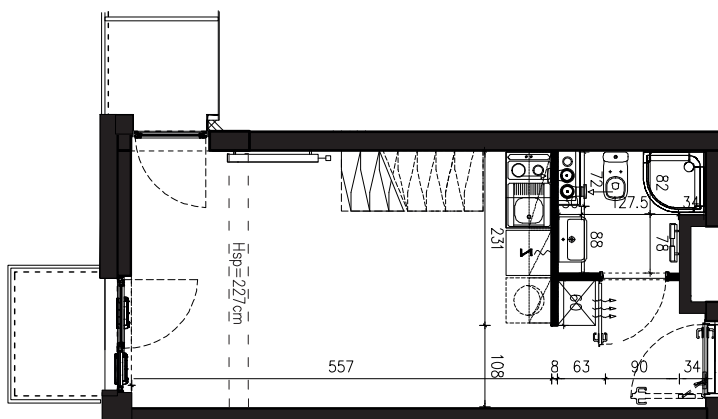

SKALA 1:100

B/4/088

47,39 M2

PROJEKTANT

RYZYŃSKI  
ARCHITECTS

GENERALNY WYKONAWCA

Podane na karcie wymiary oraz powierzchnie pomieszczeń mają charakter projektowy i mogą nieznacznie różnić się od wymiarów i powierzchni w wybudowanym budynku. Umeblowanie oraz zagospodarowanie terenu jest tylko wizualizacją i nie stanowi oferty handlowej. Ma jedynie charakter poglądowy, przybliżający wielkość apartamentu.