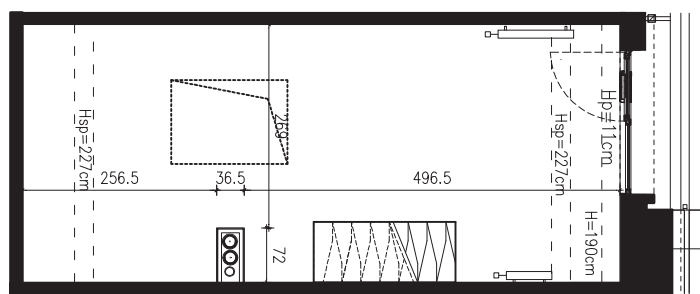

SKALA 1:100

B/4/089

49,50 M2

PROJEKTANT

RYZYŃSKI
ARCHITECTS

GENERALNY WYKONAWCA

Podane na karcie wymiary oraz powierzchnie pomieszczeń mają charakter projektowy i mogą nieznacznie różnić się od wymiarów i powierzchni w wybudowanym budynku. Umeblowanie oraz zagospodarowanie terenu jest tylko wizualizacją i nie stanowi oferty handlowej. Ma jedynie charakter poglądowy, przybliżający wielkość apartamentu.