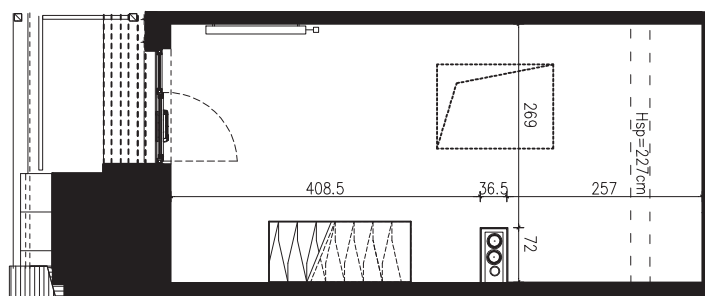

SKALA 1:100

B/4/090

42,24 M2

PROJEKTANT

RYZYŃSKI
ARCHITECTS

GENERALNY WYKONAWCA

Podane na karcie wymiary oraz powierzchnie pomieszczeń mają charakter projektowy i mogą nieznacznie różnić się od wymiarów i powierzchni w wybudowanym budynku. Umeblowanie oraz zagospodarowanie terenu jest tylko wizualizacją i nie stanowi oferty handlowej. Ma jedynie charakter poglądowy, przybliżający wielkość apartamentu.