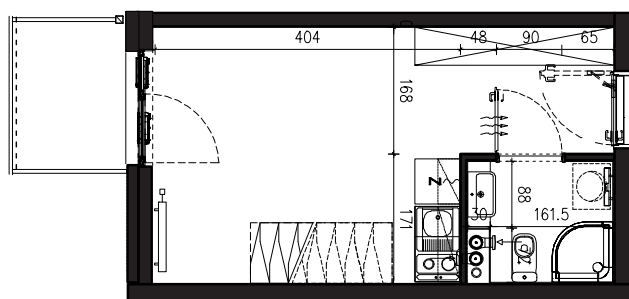

SKALA 1:100

B/4/090

42,24 M2

PROJEKTANT

RYZYŃSKI
ARCHITECTS

GENERALNY WYKONAWCA

Podane na karcie wymiary oraz powierzchnie pomieszczeń mają charakter projektowy i mogą nieznacznie różnić się od wymiarów i powierzchni w wybudowanym budynku. Umeblowanie oraz zagospodarowanie terenu jest tylko wizualizacją i nie stanowi oferty handlowej. Ma jedynie charakter poglądowy, przybliżający wielkość apartamentu.