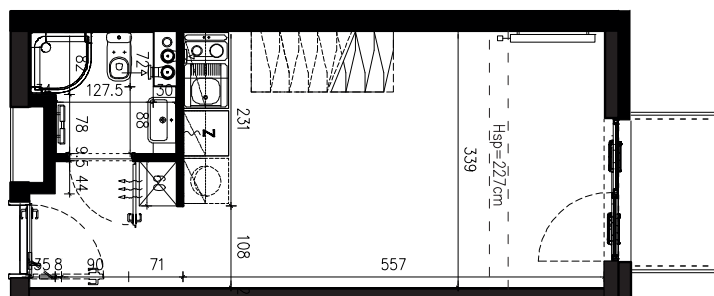

SKALA 1:100

B/4/091

49,05 M2

PROJEKTANT

RYZYŃSKI  
ARCHITECTS

GENERALNY WYKONAWCA

Podane na karcie wymiary oraz powierzchnie pomieszczeń mają charakter projektowy i mogą nieznacznie różnić się od wymiarów i powierzchni w wybudowanym budynku. Umeblowanie oraz zagospodarowanie terenu jest tylko wizualizacją i nie stanowi oferty handlowej. Ma jedynie charakter poglądowy, przybliżający wielkość apartamentu.