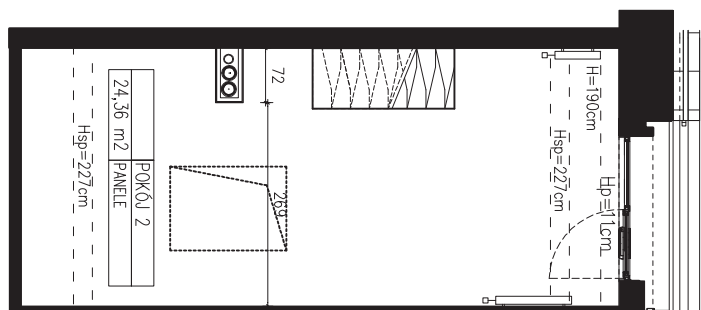

SKALA 1:100

B/4/091

49,05 M2

PROJEKTANT

RYZYŃSKI  
ARCHITECTS

GENERALNY WYKONAWCA

Podane na karcie wymiary oraz powierzchnie pomieszczeń mają charakter projektowy i mogą nieznacznie różnić się od wymiarów i powierzchni w wybudowanym budynku. Umeblowanie oraz zagospodarowanie terenu jest tylko wizualizacją i nie stanowi oferty handlowej. Ma jedynie charakter poglądowy, przybliżający wielkość apartamentu.