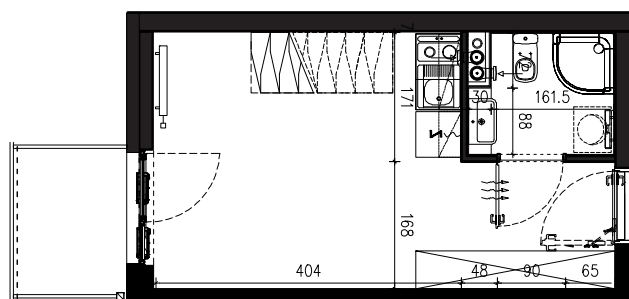

SKALA 1:100

B/4/092

42,24 M2

PROJEKTANT

RYZYŃSKI  
ARCHITECTS

GENERALNY WYKONAWCA

Podane na karcie wymiary oraz powierzchnie pomieszczeń mają charakter projektowy i mogą nieznacznie różnić się od wymiarów i powierzchni w wybudowanym budynku. Umeblowanie oraz zagospodarowanie terenu jest tylko wizualizacją i nie stanowi oferty handlowej. Ma jedynie charakter poglądowy, przybliżający wielkość apartamentu.