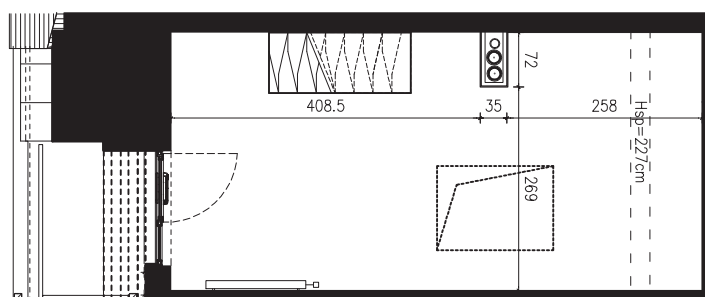

SKALA 1:100

B/4/092

42,24 M2

PROJEKTANT

RYZYŃSKI  
ARCHITECTS

GENERALNY WYKONAWCA

Podane na karcie wymiary oraz powierzchnie pomieszczeń mają charakter projektowy i mogą nieznacznie różnić się od wymiarów i powierzchni w wybudowanym budynku. Umeblowanie oraz zagospodarowanie terenu jest tylko wizualizacją i nie stanowi oferty handlowej. Ma jedynie charakter poglądowy, przybliżający wielkość apartamentu.