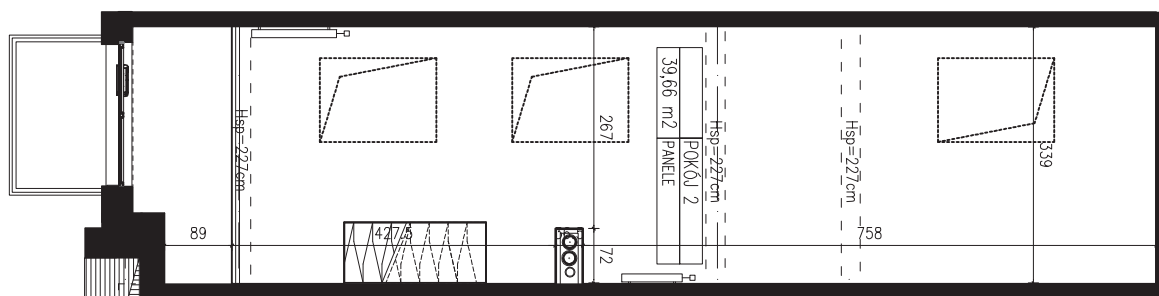

SKALA 1:100

B/4/093

64,80 M2

PROJEKTANT

RYZYŃSKI  
ARCHITECTS

GENERALNY WYKONAWCA

Podane na karcie wymiary oraz powierzchnie pomieszczeń mają charakter projektowy i mogą nieznacznie różnić się od wymiarów i powierzchni w wybudowanym budynku. Umeblowanie oraz zagospodarowanie terenu jest tylko wizualizacją i nie stanowi oferty handlowej. Ma jedynie charakter poglądowy, przybliżający wielkość apartamentu.