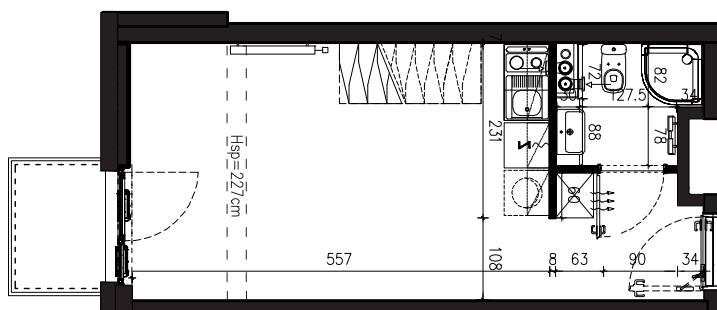

SKALA 1:100

B/4/094

53,79 M2

PROJEKTANT

RYZYŃSKI
ARCHITECTS

GENERALNY WYKONAWCA

Podane na karcie wymiary oraz powierzchnie pomieszczeń mają charakter projektowy i mogą nieznacznie różnić się od wymiarów i powierzchni w wybudowanym budynku. Umeblowanie oraz zagospodarowanie terenu jest tylko wizualizacją i nie stanowi oferty handlowej. Ma jedynie charakter poglądowy, przybliżający wielkość apartamentu.