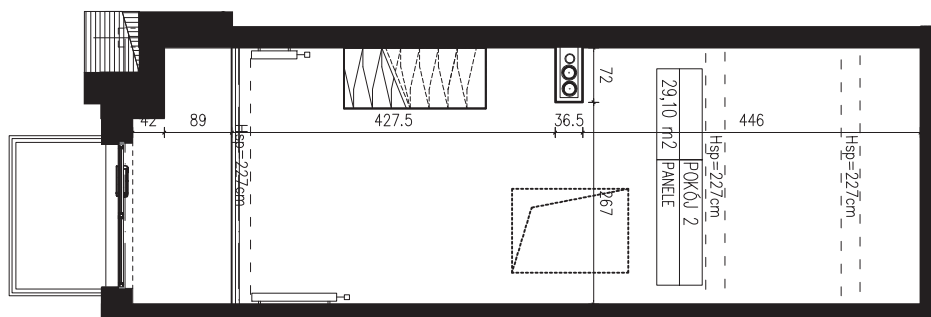

SKALA 1:100

B/4/094

53,79 M2

PROJEKTANT

RYZYŃSKI
ARCHITECTS

GENERALNY WYKONAWCA

Podane na karcie wymiary oraz powierzchnie pomieszczeń mają charakter projektowy i mogą nieznacznie różnić się od wymiarów i powierzchni w wybudowanym budynku. Umeblowanie oraz zagospodarowanie terenu jest tylko wizualizacją i nie stanowi oferty handlowej. Ma jedynie charakter poglądowy, przybliżający wielkość apartamentu.